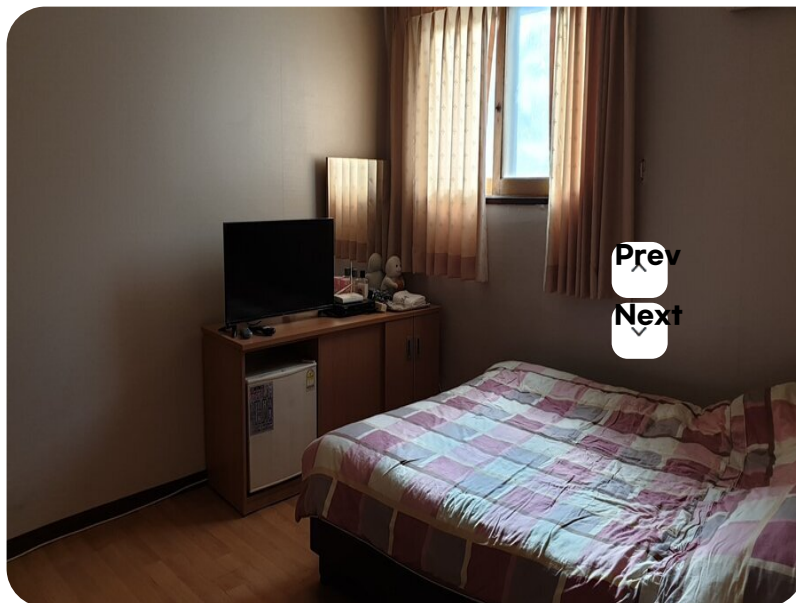

Web Contents

2024년 05월 06일 16시 55분

크리스탈모텔

주소 산정로152번길 7-1 (산정동)1044번지 65호
전화번호 061-277-3588
홈페이지 없음

★ 추천하기

Prev

Next

리뷰쓰기