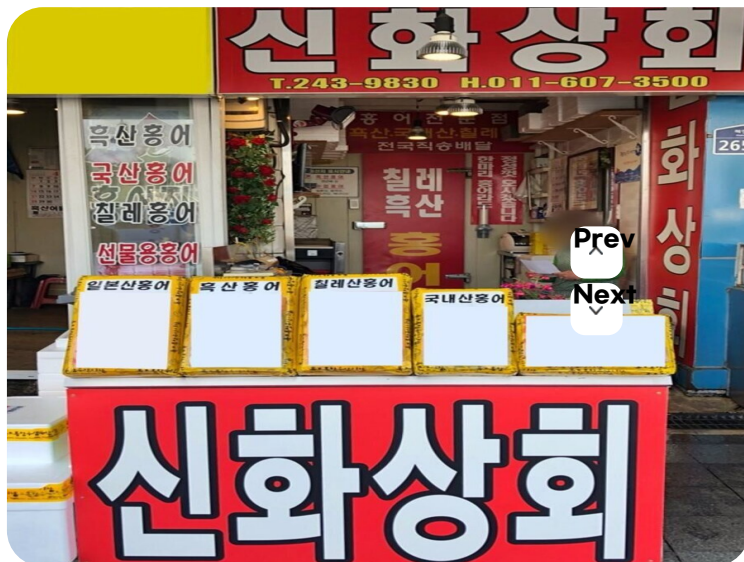

Web Contents

2024년 05월 01일 05시 22분

신화상회

주소 해안로 265-3 (광동1가)
종합수산물 시장 내
전화 061-243-9830
홈페이지 없음

★ 추천하기

흑산, 국내산, 칠레산 전국 직송배달
한마리 좋아라도 정성껏 모시겠습니다.

신화상회

리뷰쓰기