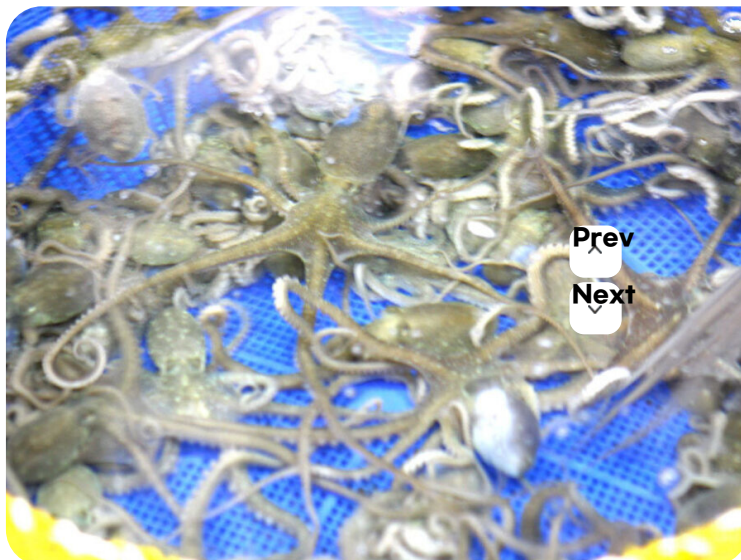

Web Contents

2024년 05월 02일 09시 31분

미암수산(미암상회)

주소 석현로 28 (석현동)청호시
장내 43호
전화 061-283-9334
홈페이지 없음

★ 추천하기

무안 빨낙지, 자연산활어회, 양식활어회, 전복, 기타 계절상품

Prev
Next

댓글쓰기

댓글은 실명인증후 작성하실수 있습니다.

★★★★☆ ### 댓글등록

목록으로

MokPo - Si
Web Contents