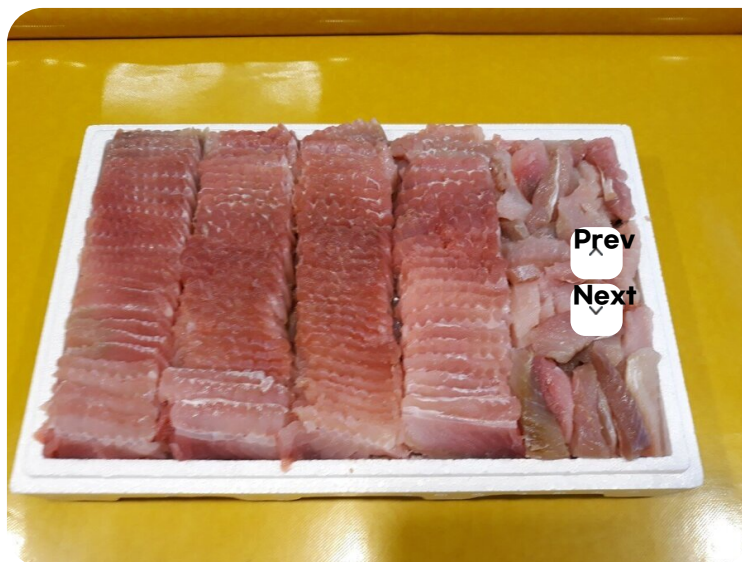

### 한성홍어

주소 산정로 13번길 11 (남교동)  
목포시 중앙시장 내  
전화번호 061-244-0897  
홈페이지 없음

★ 추천하기

50년 전통 홍어 전문점  
주문하시면 전국 택배 가능합니다.  
2대째 이어내려오는 홍어 전문점입니다.  
흑산홍어 전문