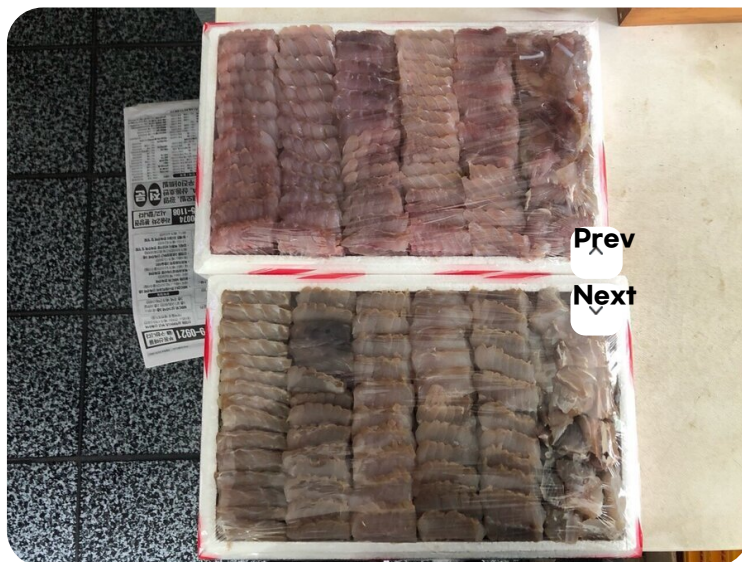

Web Contents

2024년 05월 04일 11시 08분

수림수산

수령로 14 (수령동2가)
061-242-4892
영업시간
없음

★ 추천하기

홍어 전문점입니다. 택배를 주로 하고 있습니다.
국내산 수입산 흑산 홍어를 취급.
숙성은 단계별로 여러 종류가 있습니다.
흑산 홍어 칠래산 중국산 국내산 등.

리뷰쓰기

댓글은 실명인증후 작성하실수 있습니다.