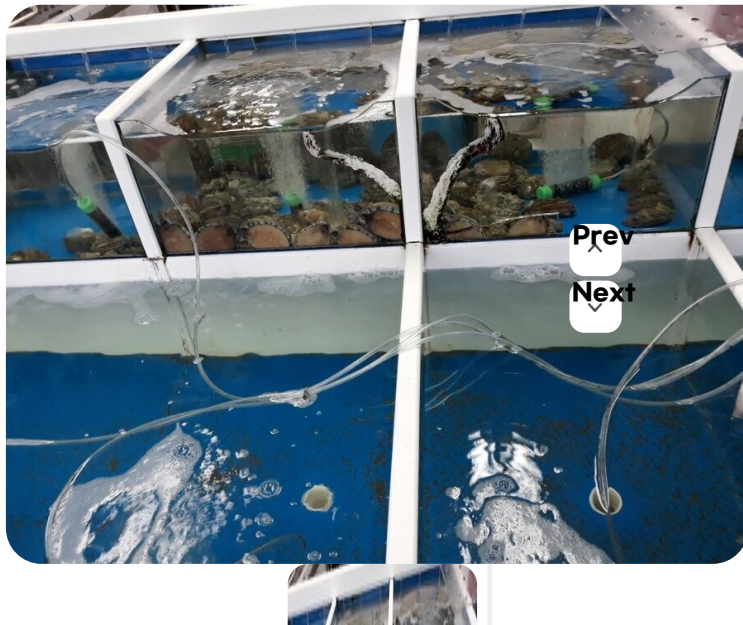

Web Contents

2024년 04월 28일 11시 40분

신안전북직판장

주소 경호로219번길 51 (죽교
마을, 신안실크밸리7차아파
트)B동 107호
전화번호 061-243-5989
홈페이지 없음

★ 추천하기

전북 도소매 (택배 전문점)

리뷰쓰기

댓글은 실명인증후 작성하실수 있습니다.