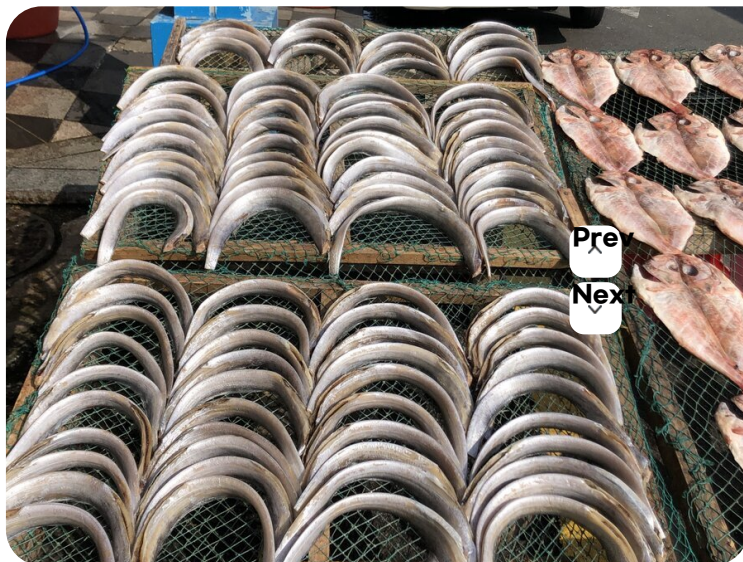

Web Contents

2024년 05월 10일 00시 10분

몽탄상회

주소 해안로 271 (광동1가) 종합
수산물 시장 내
전화 061-243-1181
홈페이지 없음

★ 추천하기

제수용 마른 생선, 전복, 낙지, 조기, 갈치

댓글쓰기

댓글은 실명인증후 작성하실수 있습니다.