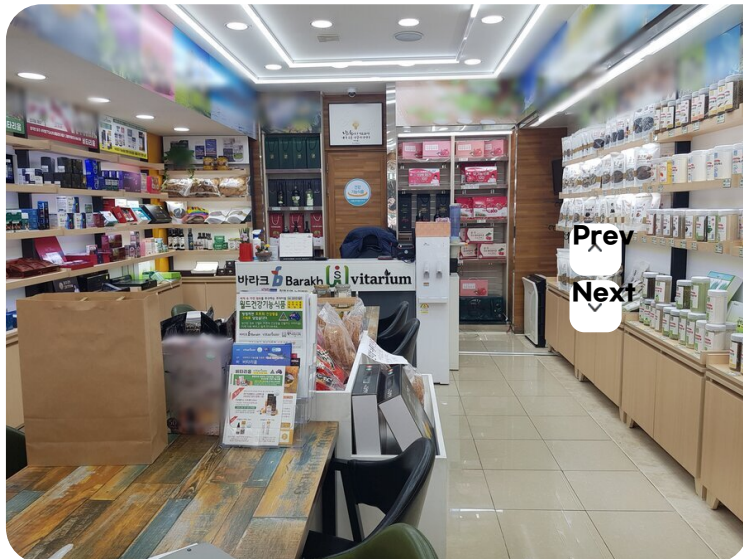

Web Contents

2024년 04월 29일 20시 05분

월드건강식품전문점 (목포2호점)

주소
☎️
홈페이지

부흥로 33 (상동)
010-2496-0208
없음

★ 추천하기

월드건강식품전문점으로 최고의 합라를 가지고 있는 식품입니다

리뷰쓰기