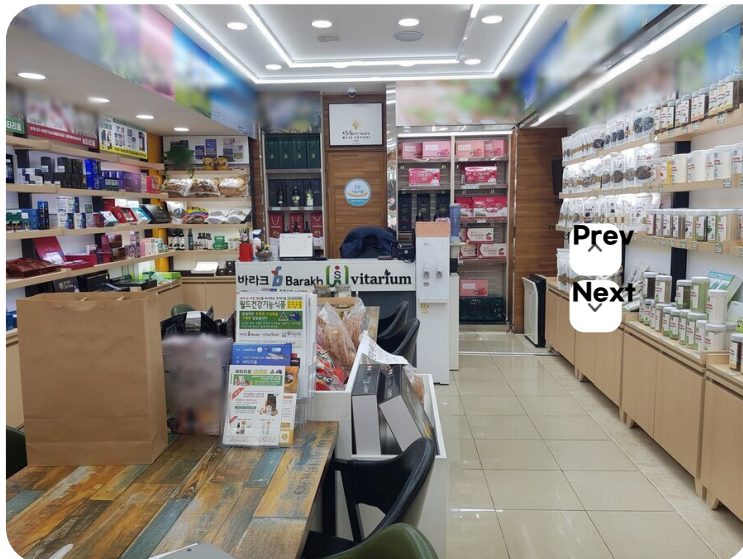

Web Contents

2024년 04월 29일 12시 14분

월드건강식품전문점 (목포2호점)

주소: 부흥로 33 (상동)
전화: 010-2496-0208
홈페이지: 없음

★ 추천하기

월드건강식품전문점으로 최고의 합라를 가지고 있는 식품입니다

리뷰쓰기

댓글은 실명인증후 작성하실수 있습니다.