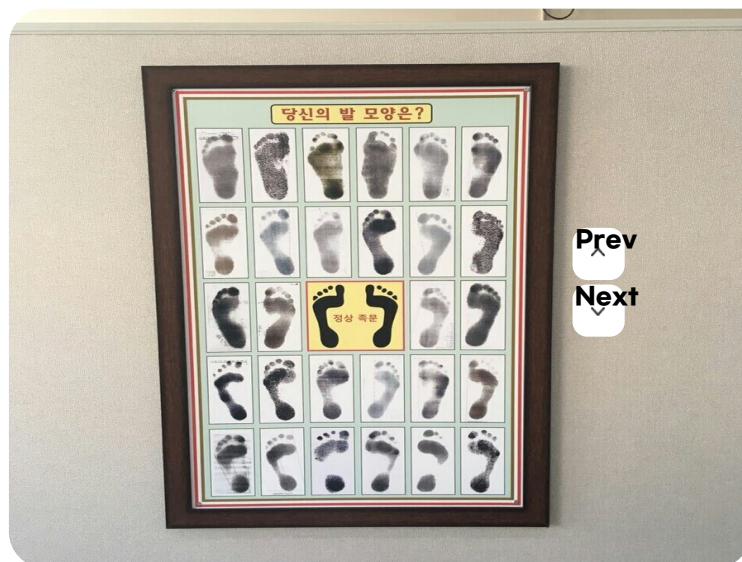

목포시

Web Contents

2024년 05월 03일 18시 37분

알즈너(목포대리점)

청호로 143 (산정동)
061-276-7674
없음

★ 추천하기

알즈너는 발의 아치(족궁)를 통하여 우리 몸의 균형을 바르게 잡아줌으로써 인체가 갖고 있는 두개의 자체능력, 항상성과 자연치유력을 돕고 항상 시킴으로써 우리 몸의 안녕을 책임지는 1:1 맞춤형 발교정구입니다.

리뷰쓰기