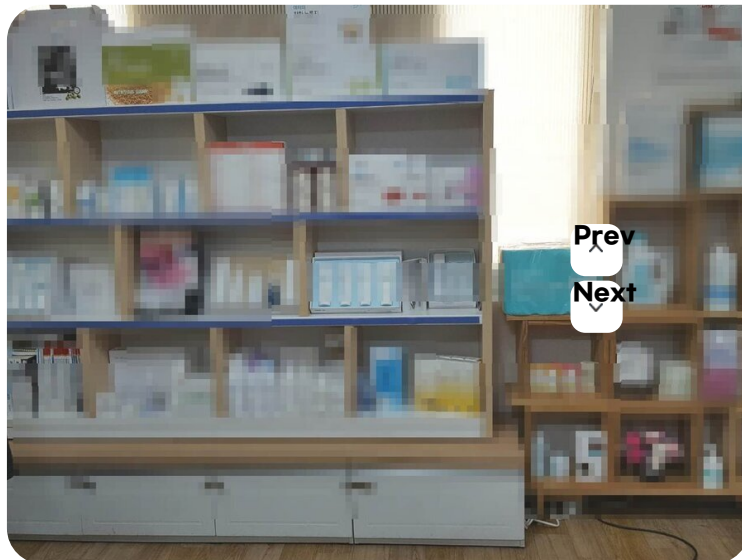

Web Contents

2024년 04월 28일 21시 33분

에터미 목포센터

하당남부루 28 (상동) 4층
061-277-8580
2층 없음

★ 추천하기

에터미 유통업 제품으로 화장품,건강기능식품,생필품,절대품질,절대가격 대중명품으로 생활필수품으로 다양하게 구매하여 사용할수있음
화장품 건강기능식품 ,치약,칫솔, 삼푸 화장지 ,커피,라면,구두,의복 등

리뷰쓰기

댓글은 실명인증후 작성하실수 있습니다.