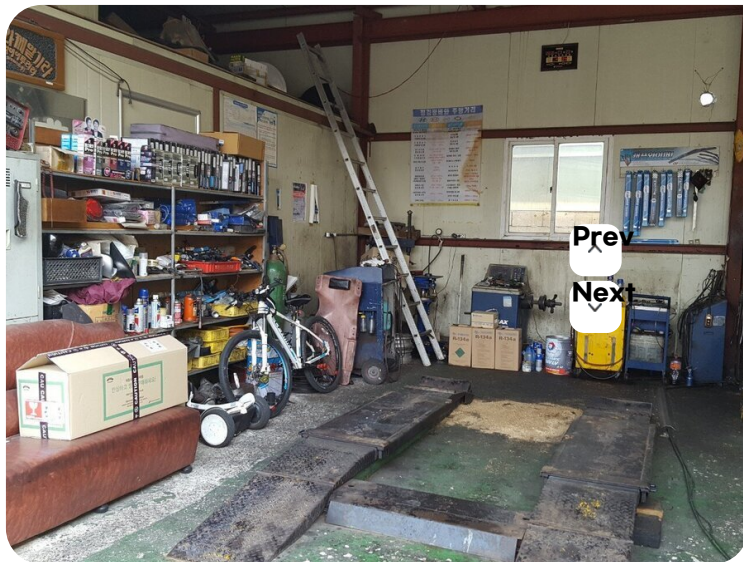

Web Contents

2024년 05월 06일 11시 42분

상동이부분정비공업사

하당로 196-2 (상동)
061-283-2280
영업시간 없음

★ 추천하기

자동차 전문 수리 기능사 1급 정비의 집

Prev
Next

리뷰쓰기