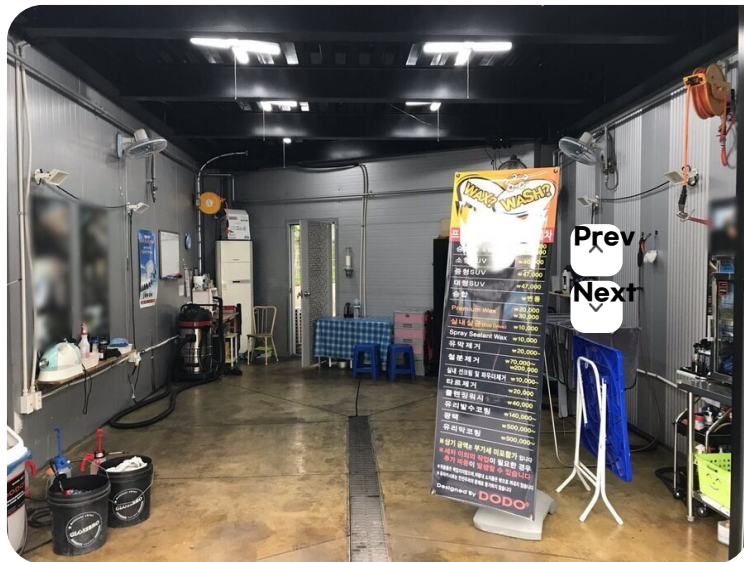

Web Contents

2024년 04월 30일 19시 09분

도도한손세차

주소: 목포시 318 (용해동) 내
 영업시간: 09:00 ~ 20:00

★ 추천하기

손 세차

리뷰쓰기

(<http://www.mokpo.go.kr>)