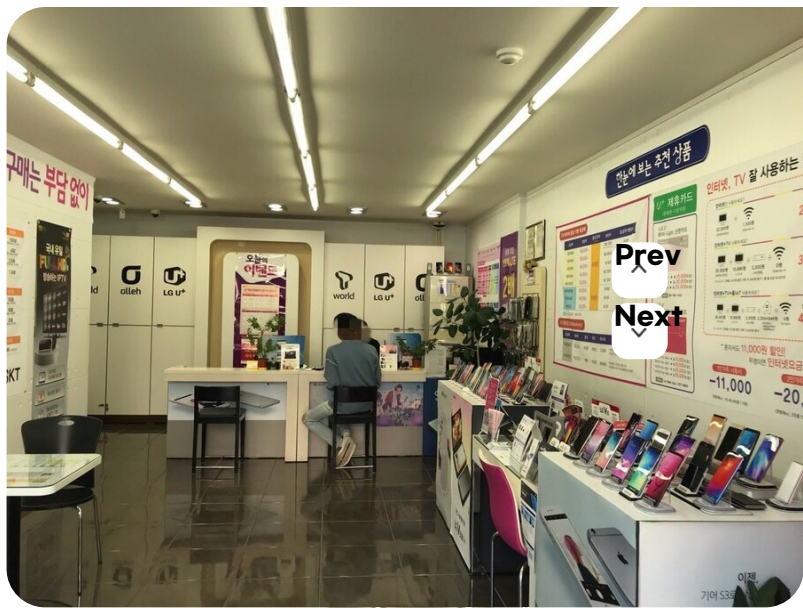

### 다들정보

주소: 목포시 산정동 193 (산정동)  
 전화: 061-271-1111  
 홈페이지: www.ki-square.com

★ 추천하기