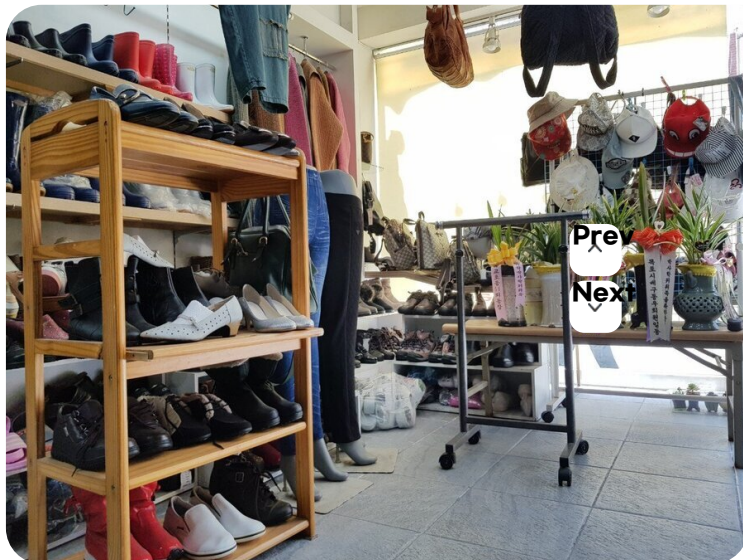

목포시

Web Contents

2025년 01월 13일 20시 23분

다음방

수문로 16-1 (대안동)
010-2615-0006
영업시간

영업시간
페이지
없음

★ 추천하기

여성의 스타일을 완성하는 곳
멋을 아는 그녀가 선택하는 곳