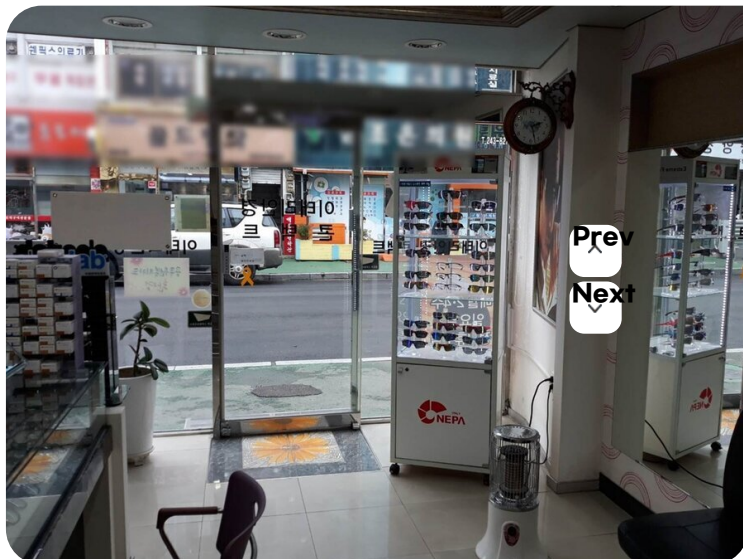

Web Contents

2024년 05월 08일 01시 42분

이태리안경

수문로 40-2 (남교동)
061-242-1021
영업시간
없음

★ 추천하기

안경전문점(콘택트렌즈)
매주 2,4주 일요일은 정기휴무
사랑나눔가게

리뷰쓰기

댓글은 실명인증후 작성하실수 있습니다.