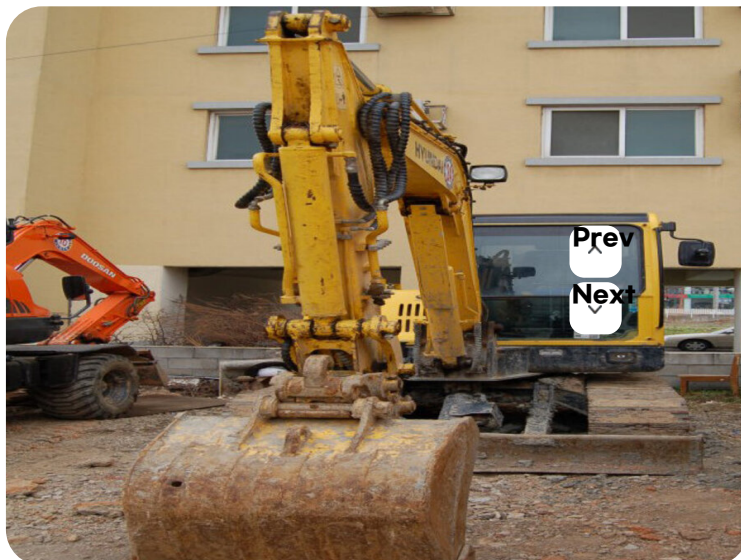

 목포시

Web Contents

2024년 04월 29일 09시 30분

유달종합중기

주소 목포시 대호1로119번길 15-1 (옥동1동)
전화번호 061-287-3989
홈페이지 없음

★ 추천하기

중기매매, 임대

댓글쓰기