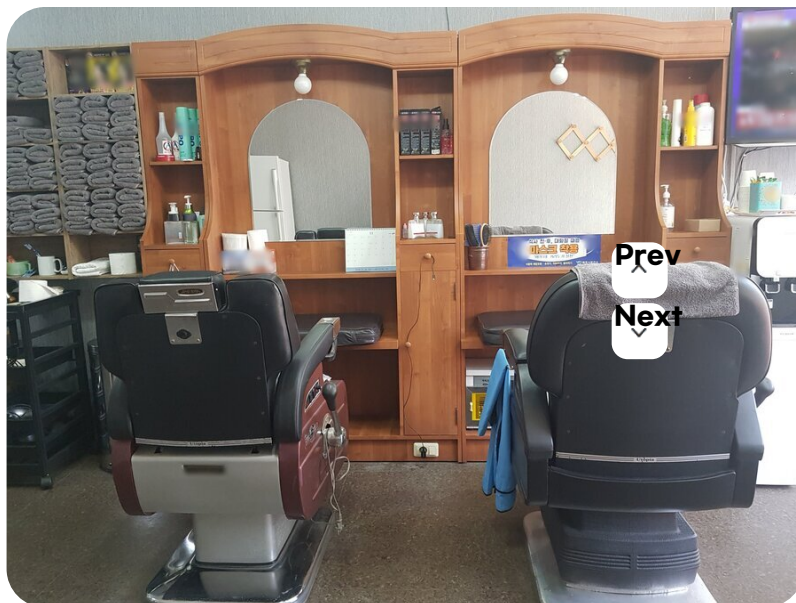

Web Contents

2024년 05월 06일 16시 53분

진호헤어샵

주소: 목포시 66번길 25 (상동)
 대표번호: 010-9918-1395
 영업시간: 11:00 ~ 20:00

주요 서비스
 남성컷트
 염색
 이발

★ 추천하기

리뷰쓰기

댓글은 실명인증후 작성하실수 있습니다.