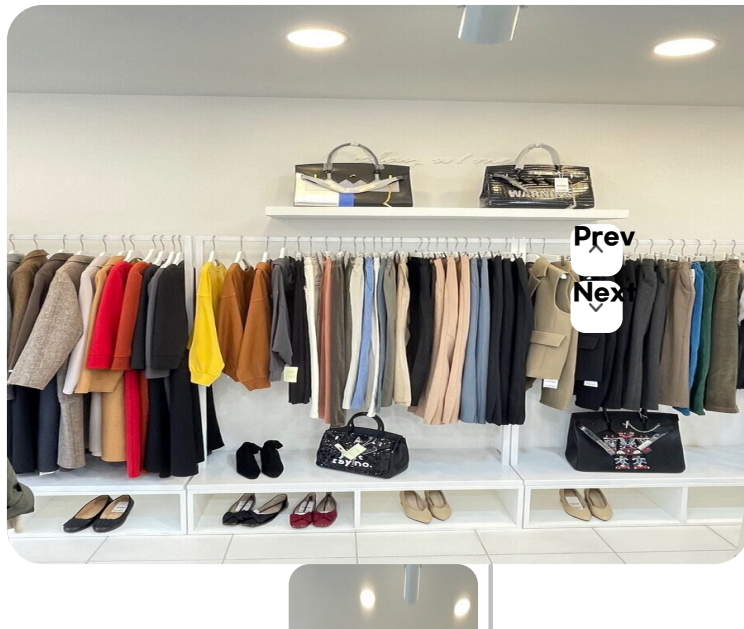

Web Contents

2024년 05월 04일 11시 50분

플레이워드미

비파로43번길 32 (상동)
061-283-3500
영업시간
없음

★ 추천하기

다양한 여성캐주얼과 오피스룩을 만날수 있는 데일리룩이 있는 매장입니다

리뷰쓰기

(<http://www.mokpo.go.kr>)