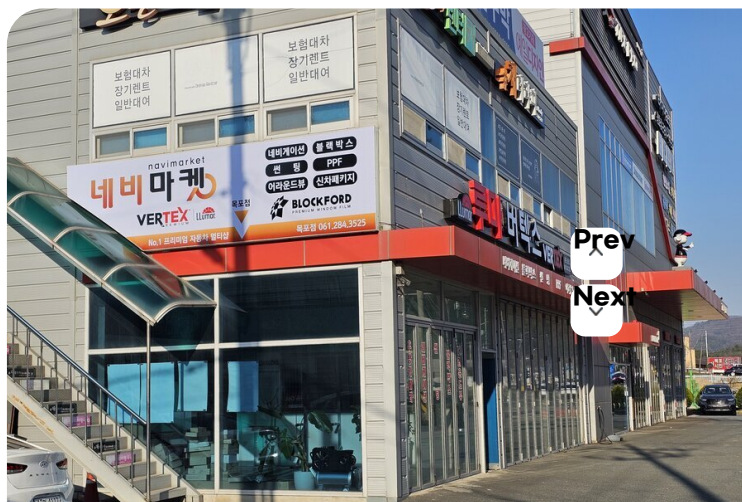

 목포시

Web Contents

2024년 04월 28일 07시 16분

네비마켓 목포점

석현로 51 (석현동)
061-284-3525
<https://blog.naver.com/bbj812>

★ 추천하기

자동차 디지털기기 전문 프랜차이즈!
신차 패키지, 네비게이션, 블랙박스, 섀팅, 원격시동, 어라운드뷰, 차량용모니터, PPF, LED실내등 등 차량용 디지털기기 전문매장 입니다.

인터넷에서 구매한 제품을 어디에서 장착해야 할지 고민이신가요? 바로 저희 네비마켓으로 방문해 주세요:) 언제나 친절하게 시공해드리고 있습니다.

섀팅은 루마 버텍스, 블랙포디, 스미스클럽 3가지 브랜드를 취급 하고 있습니다.

(<http://www.mokpo.go.kr>)

리뷰쓰기

댓글은 실명인증후 작성하실수 있습니다.

★★★★☆

댓글등록

목록으로