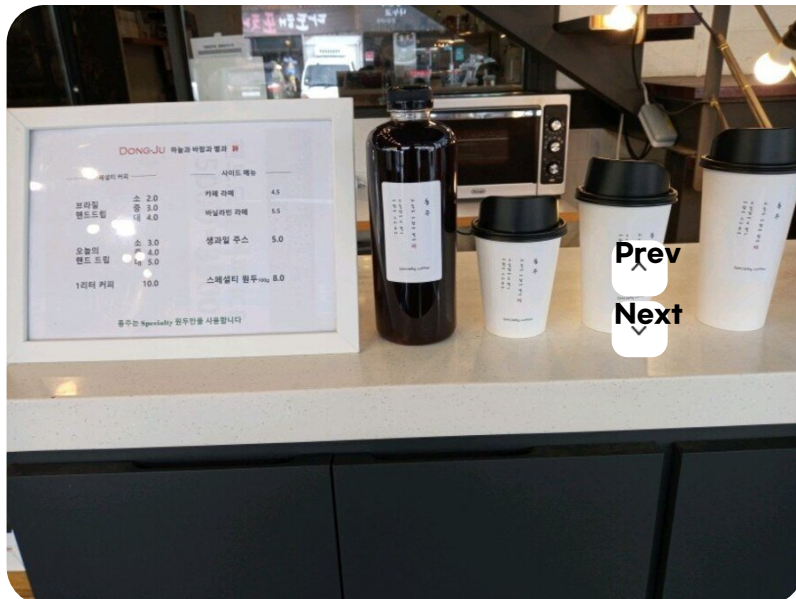

## 동주카페

석현로 28 (석현동)140호  
010-5719-0780  
영업시간

★ 추천하기