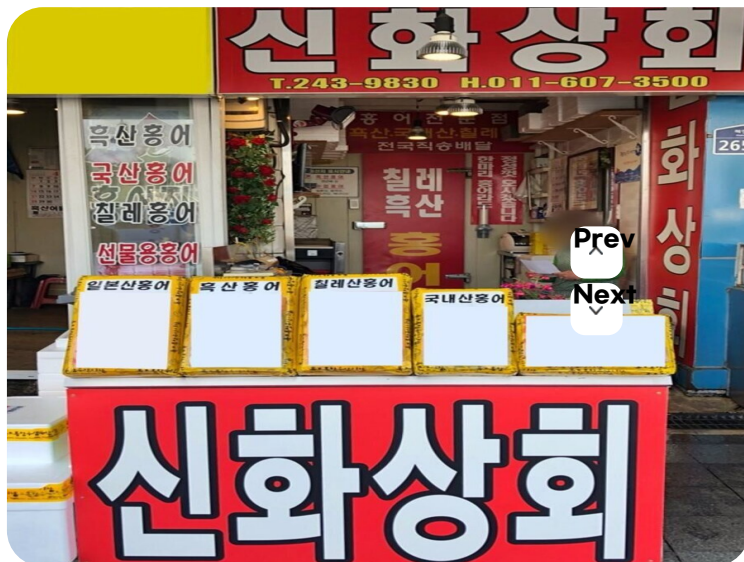

Web Contents

2024년 05월 04일 15시 19분

신화상회

주소 해안로 265-3 (광동1가)
종합수산물 시장 내
전화 061-243-9830
홈페이지 없음

★ 추천하기

흑산, 국내산, 칠레산 전국 직송배달
한마리 좋아라도 정성껏 모시겠습니다.

리뷰쓰기

댓글은 실명인증후 작성하실수 있습니다.