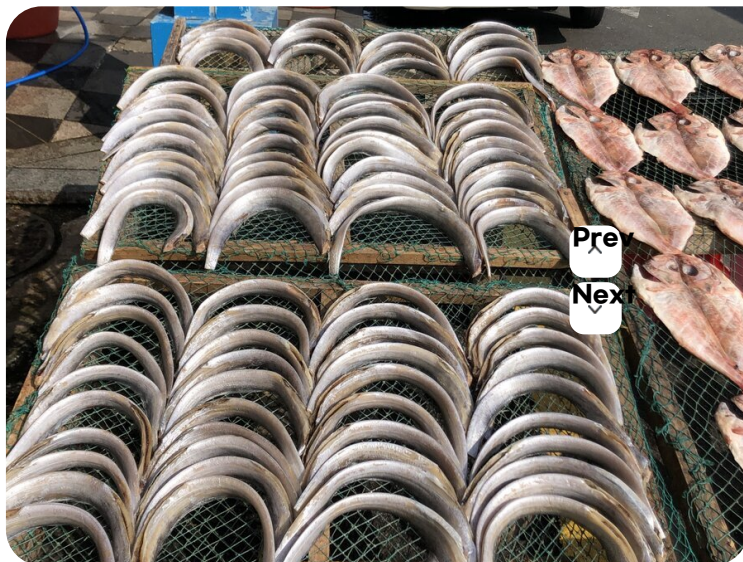

### 몽탄상회

주소 해안로 271 (광동1가) 종합 수산물 시장 내  
전화 061-243-1181  
홈페이지 없음

★ 추천하기

제수용 마른 생선, 전복, 낙지, 조기, 갈치

**댓글쓰기**

댓글은 실명인증후 작성하실수 있습니다.

★★★★☆ ### 댓글등록

**목록으로**