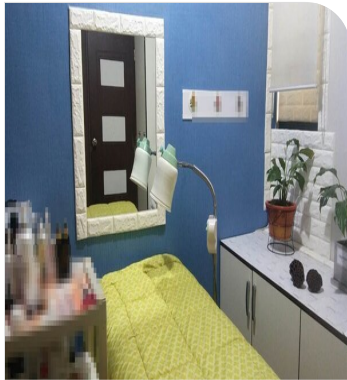

### 미스킨케어

주 소  
점 전 호  
별 개 지  
이 지

신흥로 2-1 (상동)  
010-8666-8626  
없음

★ 추천하기

Prev  
Next