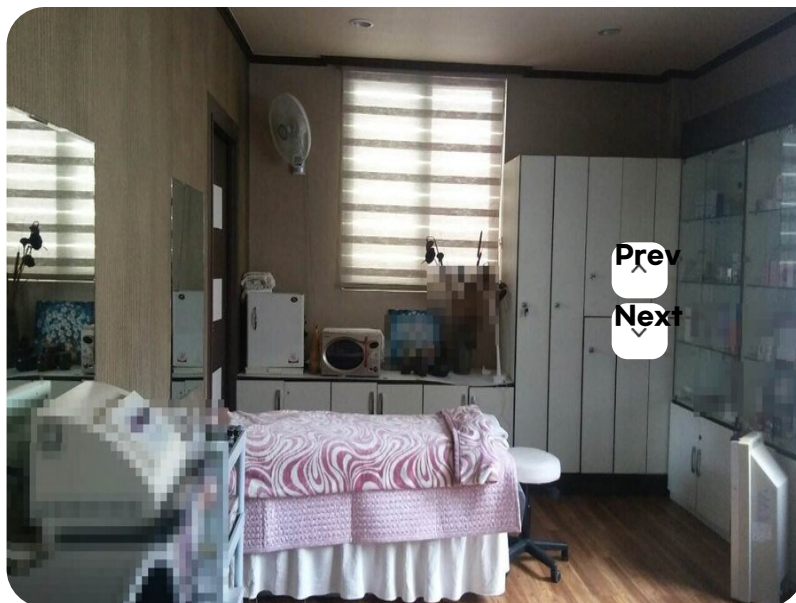

### 미스킨케어

주 소  
점 전 호  
별 개 지  
이 지

신흥로 2-1 (상동)  
010-8666-8626  
없음

★ 추천하기

Prev  
Next