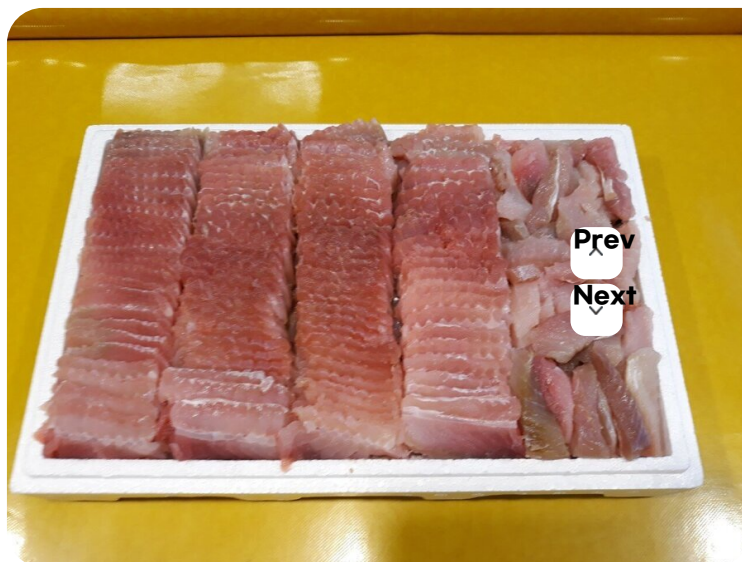

Web Contents

2024년 05월 02일 13시 50분

한성홍어

주소 산정로 13번길 11 (남교동)
목포중앙식료시장 내
전화번호 061-244-0897
홈페이지 없음

★ 추천하기

50년 전통 홍어 전문점
주문하시면 전국 택배 가능합니다.
2대째 이어내려오는 홍어 전문점입니다.
흑산홍어 전문

리뷰쓰기

댓글은 실명인증후 작성하실수 있습니다.