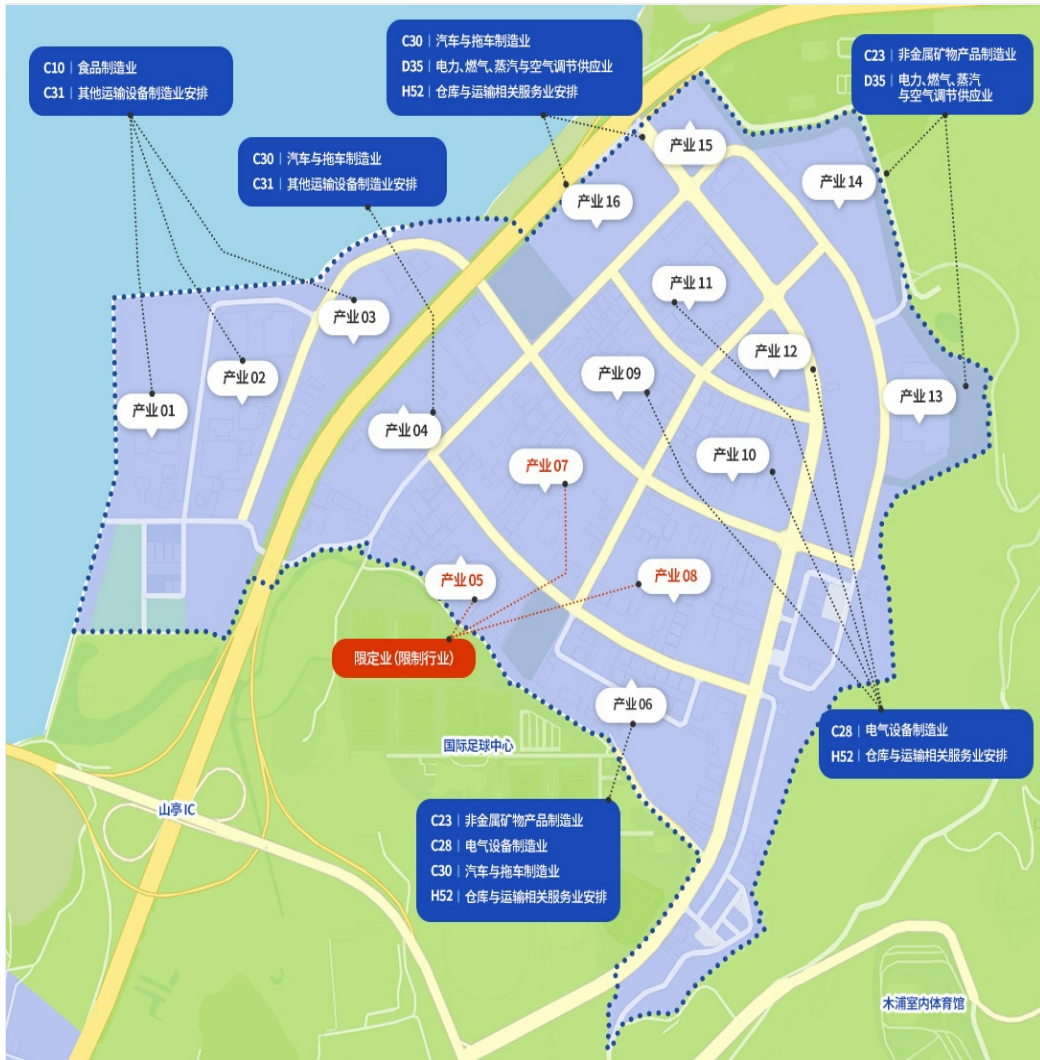

목포시

목포시 > 목포시 > 목포시

목포시 > 목포시 > 목포시

목포시

- 목포시 : 목포시
- 구 : 목포시1189-1
- 면적 : 1,545,007㎡ (47)
- 면적 (854,165㎡) , 면적 (100,095㎡) , 면적 (113,346㎡) , 면적 (477,401㎡)
- 면적 : 2,827
- : 목포시/ 목포시, 목포시, 목포시
- : 2012.~2018.
- : 목포시 (C10) , 목포시 (C23) , 목포시 (C28) , 목포시 (C30) , 목포시 (C31) , 목포시 (D35) , 목포시 (H52) , 목포시 (목포시)
- : 목포시259,060 (3.3㎡ 854,890)

목포시

목포시

- 목포시 : 061-270-8132-8134
- 목포시 : 061-277-9667-9668