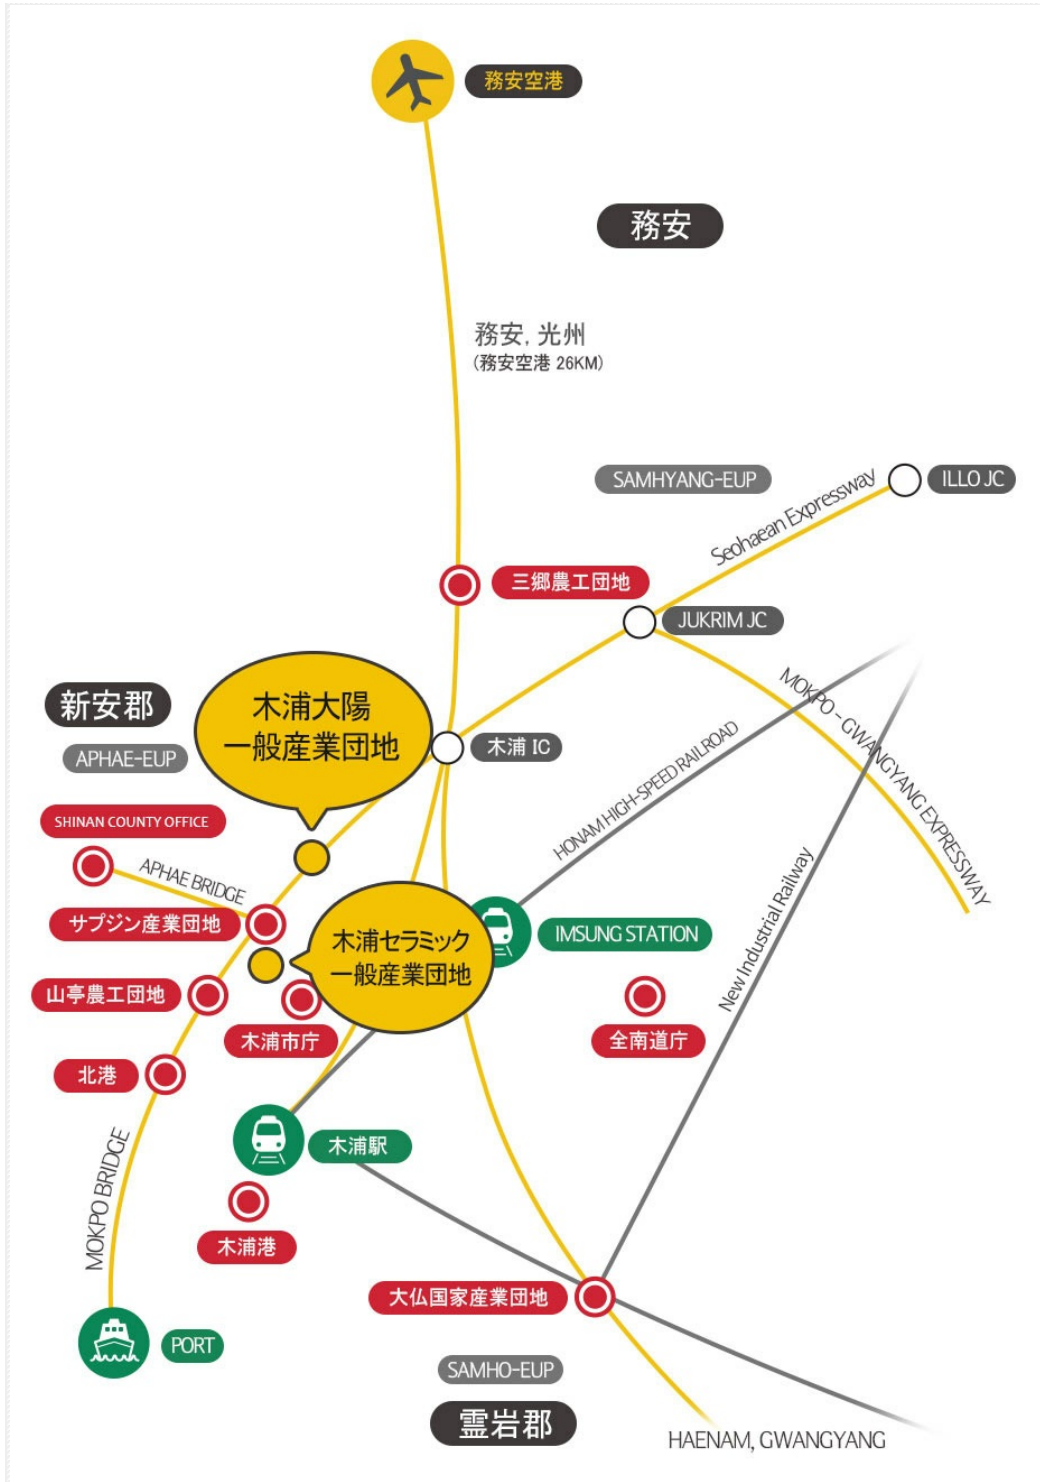

Web Contents

2024년 04월 19일 10시 50분

☑ 목포시 안내

☎ 목포시 안내 : 061-270-8132 ~ 8134

MokPo - Si
Web Contents