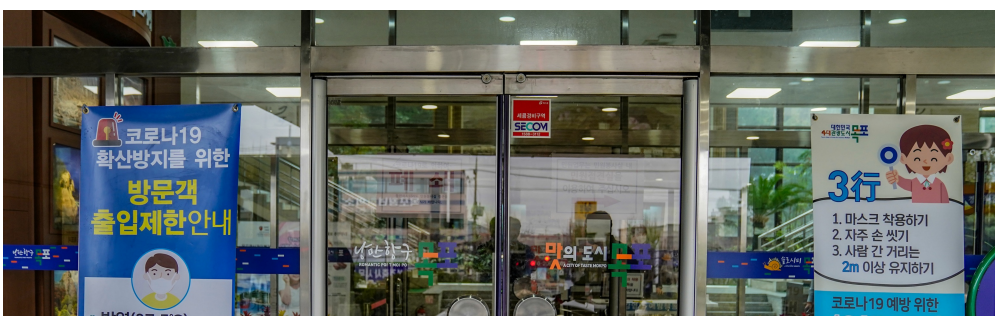

Web Contents

2024년 04월 27일 02시 45분

목포시, 코로나 확산 방지 위해 비상 운영

2021.03.02 조회수 339

- 본청 출입문 폐쇄하고, 민원봉사실에 민원접견실 운영
- 3.1절 기념행사 등 행사 축소, 취소, 연기

목포시가 코로나19 확산 방지를 위해 긴장의 끈을 바짝 당기고 있다.

목포는 설 명절 연휴 이후 확진자가 연이어 발생함에 따라 코로나19 상황 이후 가장 위험한 국면에 처한 상황이다.

시는 지난달 25일부터 청사 방호를 사회적거리두기 2단계로 상향하고, 본청의 모든 출입문을 폐쇄 조치했다. 또 민원인의 청사 출입을 최소화하기 위해 민원봉사실에 민원접견실 운영을 재개했다.

시는 가족간, 지역간, 직장내에서 코로나가 확산됨에 따라 직원들에 대한 공직 기강 확립에도 다시 고삐를 쥐고 있다. 시는 근무시 마스크 상시 착용 및 불요불급한 출장 자제, 불필요한 이동 및 외출 자제, 사적 모임 금지 등 코로나 방역수칙을 다시 주지시키고 있다.

이와 함께 3월 정례조회, 3월 시정현안회의 등 계획했던 행사와 회의를 잇달아 취소하거나 연기했다.

지난 1일 제102주년 3.1절 기념행사도 당초 계획했던 타종식을 취소하고, 참석 인원을 최소화해 3.1독립운동탑 참배만 실시했다.

공보과 조병호(270-3221)

(<http://www.mokpo.go.kr>)

첨부파일

[전체\(Zip\)다운로드](#)

	2.목포시, 코로나 확산 방지 위해 비상 운영 (3.1독립운동탑 참배).jpg (159 hit/ 1.06 MB) ↓	미리보기
	2.목포시, 코로나 확산 방지 위해 비상 운영 (청사 출입문 폐쇄).JPG (161 hit/ 2.30 MB) ↓	미리보기