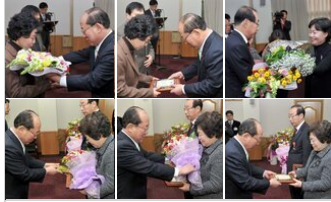

Web Contents

2024년 04월 20일 20시 29분

15개 총 1627건

제목

은 ~ 은

검색어를 입력하세요

98 <공유
2010하반기정년맞 명예퇴임정부...
2010-12-28 최정호
일시 : 2010-12-28 11:30:00장소 :

125 <공유
목포시 무료법률상담관 감사패 수...
2010-12-23 최정호
일시 : 2010-12-23 17:00:00장소 :