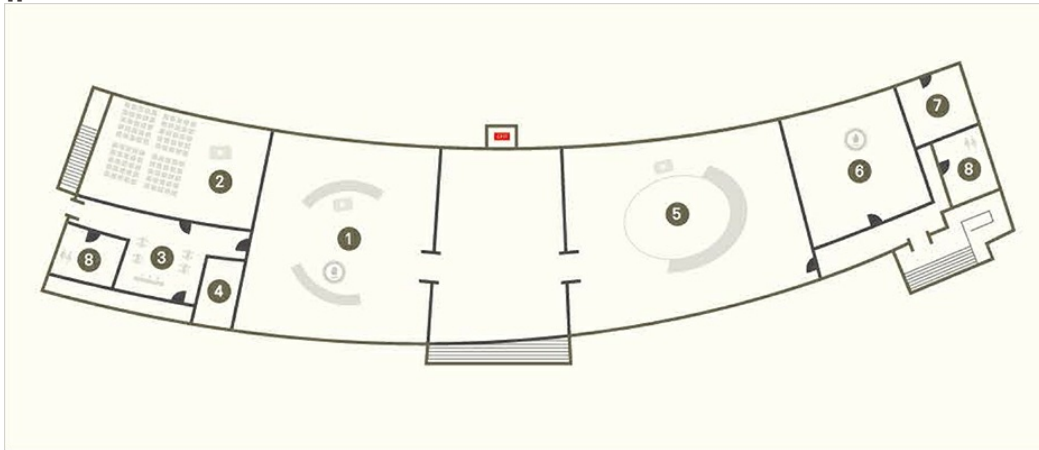

목포문학관 종합안내도 층별 위치도면

General Information on the MOKPO Museum do Literature

1F

- | | |
|---------|------------|
| ① 차범석관 | ⑤ 박화성관 |
| ② 문학체험관 | ⑥ 스마트문학체험관 |
| ③ 북카페 | ⑦ 전기실 |
| ④ 다목적실 | ⑧ 화장실 |

2F

- | | |
|----------|-------|
| ① 김우진관 | ④ 김현관 |
| ② 문학인사랑방 | ⑤ 수장고 |
| ③ 사무실 | |