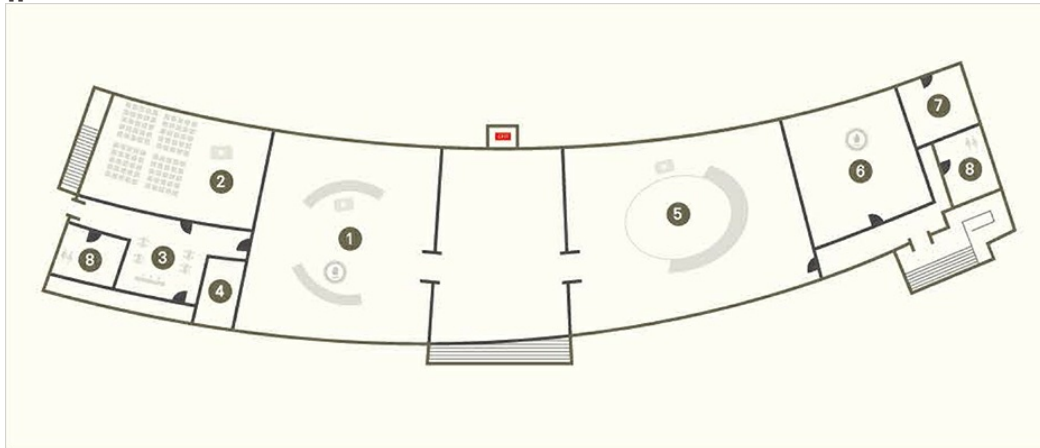

**목포문학관 종합안내도 층별 위치도면**

General Information on the MOKPO Museum do Literature

**1F**

- |         |            |
|---------|------------|
| ① 차범석관  | ⑤ 박화성관     |
| ② 문학체험관 | ⑥ 스마트문학체험관 |
| ③ 북카페   | ⑦ 전기실      |
| ④ 다목적실  | ⑧ 화장실      |