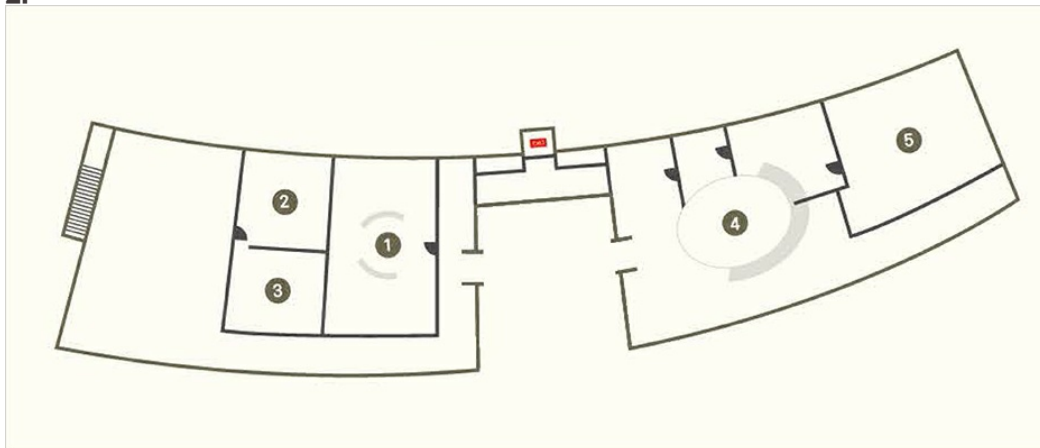

2F

① 김우진관	④ 김현관
② 문학인사랑방	⑤ 수장고
③ 사무실