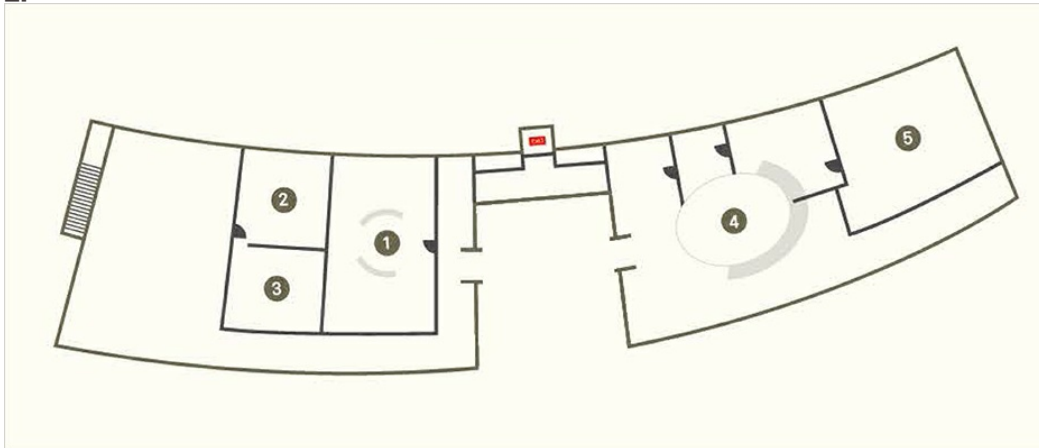

목포문학관 종합안내도 층별 위치도면

General Information on the MOKPO Museum do Literature

1F

- | | |
|---------|------------|
| ① 차범석관 | ⑤ 박화성관 |
| ② 문학체험관 | ⑥ 스마트문학체험관 |
| ③ 북카페 | ⑦ 전기실 |
| ④ 다목적실 | ⑧ 화장실 |

2F

- | | |
|----------|-------|
| ① 김우진관 | ④ 김현관 |
| ② 문학인사랑방 | ⑤ 수장고 |
| ③ 사무실 | |