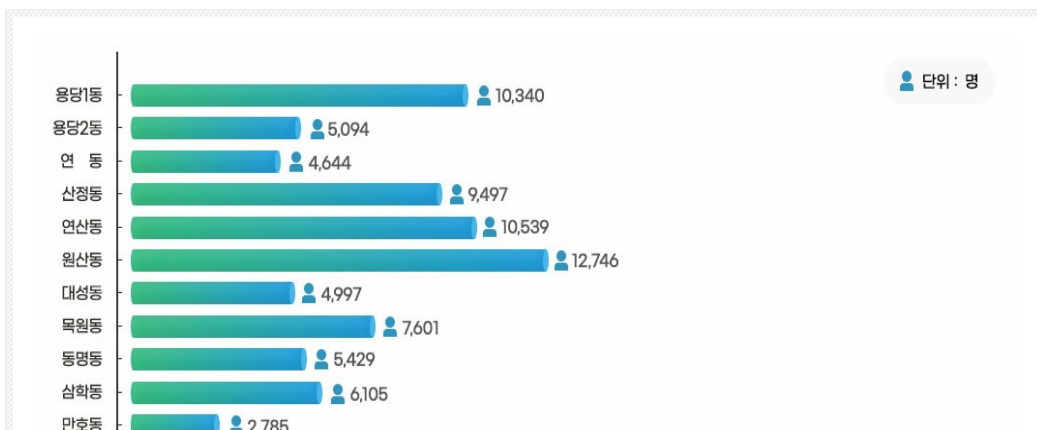

Web Contents

2024년 05월 08일 10시 59분

(기준날짜 : 2021.12.31)

목포시

인구

총인구	221,642명
남성	110,665명
여성	110,977명

※ 외국인포함

주민등록 최신인구 현황

세대 및 인구증가 추세

동별 인구 대비

동별 세대별 인구

동명/구분	인구수			세대수 (외국인세대수 제외)
	계	남	여	
합계	221,642	110,665	110,977	103,162
용당1동	10,340	5,190	5,150	5,689
용당2동	5,094	2,551	2,543	2,884
연동	4,644	2,366	2,278	2,758
산정동	9,497	4,619	4,878	4,095
연산동	10,539	5,197	5,342	4,168
원산동	12,746	6,251	6,495	5,955
대성동	4,997	2,471	2,526	2,401
목원동	7,601	3,903	3,698	4,411
동명동	5,429	2,917	2,512	2,923
삼학동	6,105	3,054	3,051	2,712
만호동	2,785	1,495	1,290	1,769
유달동	4,082	2,193	1,889	2,542
죽교동	3,100	1,618	1,482	1,788
북항동	9,252	4,668	4,584	4,323
용해동	16,940	8,305	8,635	7,307
이로동	10,819	5,354	5,465	4,278
상동	21,419	10,493	10,926	9,562
하당동	12,087	6,243	5,844	6,428
신흥동	16,582	8,273	8,309	7,284
삼향동	4,746	2,379	2,367	2,261
옥암동	11,385	5,480	5,905	4,529
부흥동	8,250	4,026	4,224	3,839
부주동	23,203	11,619	11,584	9,256