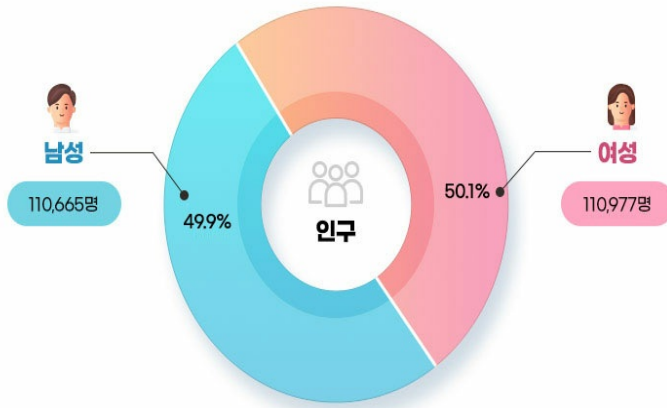

Web Contents

2024년 05월 08일 10시 59분

(기준날짜 : 2021.12.31)

목포시

인구

총인구	221,642명
남성	110,665명
여성	110,977명

※ 외국인포함

주민등록 최신인구 현황

세대 및 인구증가 추세

동별 인구 대비

동별 세대별 인구

동명/구분	인구수			세대수 (외국인세대수 제외)
	계	남	여	
합계	221,642	110,665	110,977	103,162
용당1동	10,340	5,190	5,150	5,689
용당2동	5,094	2,551	2,543	2,884
연동	4,644	2,366	2,278	2,758
산정동	9,497	4,619	4,878	4,095
연산동	10,539	5,197	5,342	4,168
원산동	12,746	6,251	6,495	5,955
대성동	4,997	2,471	2,526	2,401
목원동	7,601	3,903	3,698	4,411
동명동	5,429	2,917	2,512	2,923
삼학동	6,105	3,054	3,051	2,712
만호동	2,785	1,495	1,290	1,769
유달동	4,082	2,193	1,889	2,542
죽교동	3,100	1,618	1,482	1,788
북항동	9,252	4,668	4,584	4,323
용해동	16,940	8,305	8,635	7,307
이로동	10,819	5,354	5,465	4,278
상동	21,419	10,493	10,926	9,562
하당동	12,087	6,243	5,844	6,428
신흥동	16,582	8,273	8,309	7,284
삼향동	4,746	2,379	2,367	2,261
옥암동	11,385	5,480	5,905	4,529
부흥동	8,250	4,026	4,224	3,839
부주동	23,203	11,619	11,584	9,256