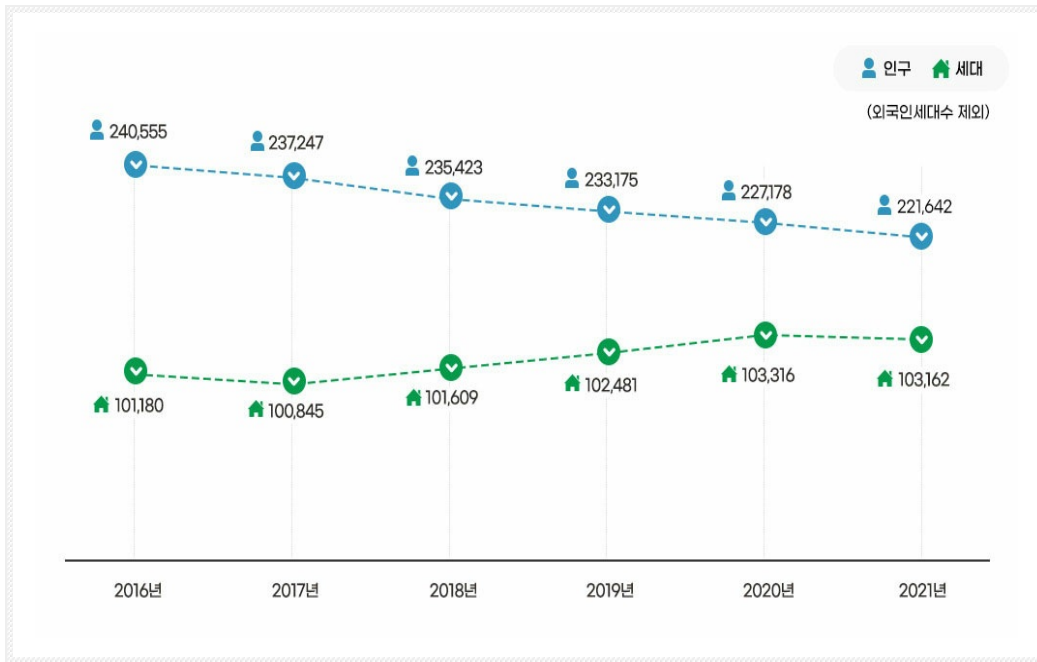

Web Contents

2024년 05월 08일 10시 59분

(기준날짜 : 2021.12.31)

목포시

인구

총인구	221,642명
남성	110,665명
여성	110,977명

※ 외국인포함

주민등록 최신인구 현황

세대 및 인구증가 추세

동별 인구 대비

동별 세대별 인구

동명/구분	인구수			세대수 (외국인세대수 제외)
	계	남	여	
합계	221,642	110,665	110,977	103,162
용당1동	10,340	5,190	5,150	5,689
용당2동	5,094	2,551	2,543	2,884
연동	4,644	2,366	2,278	2,758
산정동	9,497	4,619	4,878	4,095
연산동	10,539	5,197	5,342	4,168
원산동	12,746	6,251	6,495	5,955
대성동	4,997	2,471	2,526	2,401
목원동	7,601	3,903	3,698	4,411
동명동	5,429	2,917	2,512	2,923
삼학동	6,105	3,054	3,051	2,712
만호동	2,785	1,495	1,290	1,769
유달동	4,082	2,193	1,889	2,542
죽교동	3,100	1,618	1,482	1,788
북항동	9,252	4,668	4,584	4,323
용해동	16,940	8,305	8,635	7,307
이로동	10,819	5,354	5,465	4,278
상동	21,419	10,493	10,926	9,562
하당동	12,087	6,243	5,844	6,428
신흥동	16,582	8,273	8,309	7,284
삼향동	4,746	2,379	2,367	2,261
옥암동	11,385	5,480	5,905	4,529
부흥동	8,250	4,026	4,224	3,839
부주동	23,203	11,619	11,584	9,256