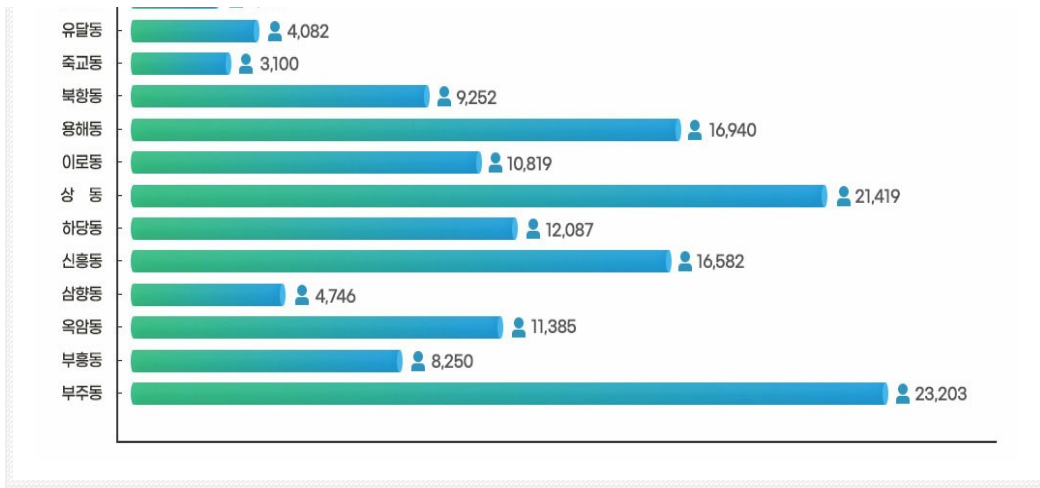

Web Contents

2024년 05월 08일 10시 59분

(기준날짜 : 2021.12.31)

목포시

인구

총인구	221,642명
남성	110,665명
여성	110,977명

※ 외국인포함

주민등록 최신인구 현황

세대 및 인구증가 추세

동별 인구 대비

동별 세대별 인구

동명/구분	인구수			세대수 (외국인세대수 제외)
	계	남	여	
합계	221,642	110,665	110,977	103,162
용당1동	10,340	5,190	5,150	5,689
용당2동	5,094	2,551	2,543	2,884
연동	4,644	2,366	2,278	2,758
산정동	9,497	4,619	4,878	4,095
연산동	10,539	5,197	5,342	4,168
원산동	12,746	6,251	6,495	5,955
대성동	4,997	2,471	2,526	2,401
목원동	7,601	3,903	3,698	4,411
동명동	5,429	2,917	2,512	2,923
삼학동	6,105	3,054	3,051	2,712
만호동	2,785	1,495	1,290	1,769
유달동	4,082	2,193	1,889	2,542
죽교동	3,100	1,618	1,482	1,788
북항동	9,252	4,668	4,584	4,323
용해동	16,940	8,305	8,635	7,307
이로동	10,819	5,354	5,465	4,278
상동	21,419	10,493	10,926	9,562
하당동	12,087	6,243	5,844	6,428
신흥동	16,582	8,273	8,309	7,284
삼향동	4,746	2,379	2,367	2,261
옥암동	11,385	5,480	5,905	4,529
부흥동	8,250	4,026	4,224	3,839
부주동	23,203	11,619	11,584	9,256