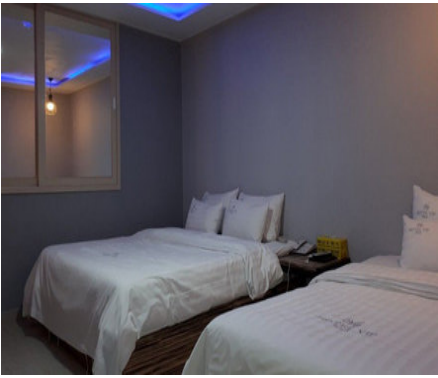

🏠 신용카드
☎ 전화예약
🍲 조식제공
🐾 애완동물

VIP 호텔은 목포종합버스터미널에서 차로 10분, KTX 목포역에서 차로 15분 거리에 있어 교통이 편리합니다.
 또한, 호텔에서 10분만 걸어가시면 춤추는 바다분수를 볼 수 있는 평화광장이 있으며 목포자연사박물관과 목포 9경 중 하나인 갯바위에서 차로 단 5분 거리에 있습니다.
 뿐만 아니라 노적봉이 있는 유달산까지는 차로 25분이면 가실 수 있습니다. 호텔 지상 1층과 지하 1층에 주차장이 마련되어 있어 편리하게 이용하실 수 있습니다.
 전체 45개 객실이 있으며 모든 객실에서 와이파이를 이용하실 수 있습니다.
 또한, 객실 내에는 TV, 냉장고, PC 등이 구비되어 있으며 욕실에는 욕실 용품, 샤워 가운, 비데 등이 있습니다. 오전 중에 식빵과 잼을 제공하고 있으며
 커피머신, 전자레인지, 토스트기를 이용하실 수 있습니다.

상세정보

- !** 성수기안내 해당내용 없음
- W** 주말요금적용 해당내용 없음
- W** 추가인원요금 객실 : 내용없음
- ☞** 부대/편의시설

(<http://www.mokpo.go.kr>)

객실

W 비수기주중 : 40,000원 / 비수기주말 : 50,000원 / 성수기주중 : 50,000원 / 성수기주말 : 60,000원 (추가요금 : 인당 5,000원)

A 세면도구, 목욕시설, 에어컨, TV, PC, 책상, 헤어드라이기, 테이블, 화장대, 케이블방송, 인터넷, 주방기구, 취사도구, 냉장고, 전화기