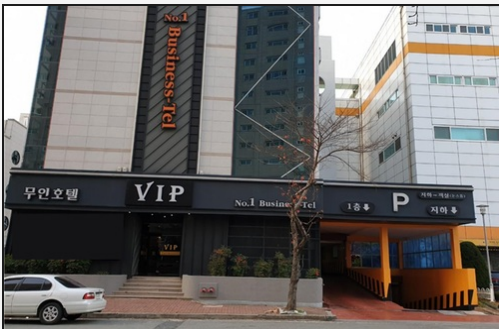

Web Contents

2024년 04월 20일 23시 59분

목차

목차	2
전체 숙박	3
VIP호텔	3
상세정보	4
위치 및 주변정보	5

VIP호텔

📍 주소 미항로 6 (상동)
☎ 전화 061-283-9955
❤ 추천 24

🕒 입실/퇴실 14시 / 12시
🚗 주차시설 주차시설있음 / 주차요금 : 무료
👤 규모 1채 45실 / 총 90명 수용

[관심여행담기](#)
[추천하기](#)

🏠 신용카드
☎ 전화예약
🍲 조식제공
🐾 애완동물

VIP 호텔은 목포종합버스터미널에서 차로 10분, KTX 목포역에서 차로 15분 거리에 있어 교통이 편리합니다.
 또한, 호텔에서 10분만 걸어가시면 춤추는 바다분수를 볼 수 있는 평화광장이 있으며 목포자연사박물관과 목포 9경 중 하나인 갯바위에서 차로 단 5분 거리에 있습니다.
 뿐만 아니라 노적봉이 있는 유달산까지는 차로 25분이면 가실 수 있습니다. 호텔 지상 1층과 지하 1층에 주차장이 마련되어 있어 편리하게 이용하실 수 있습니다.
 전체 45개 객실이 있으며 모든 객실에서 와이파이를 이용하실 수 있습니다.
 또한, 객실 내에는 TV, 냉장고, PC 등이 구비되어 있으며 욕실에는 욕실 용품, 샤워 가운, 비데 등이 있습니다. 오전 중에 식빵과 잼을 제공하고 있으며
 커피머신, 전자레인지, 토스트기를 이용하실 수 있습니다.