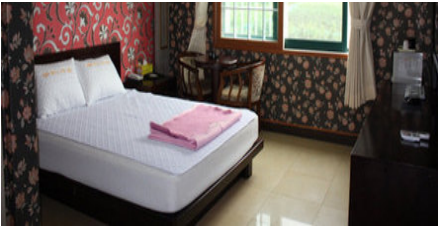

목포시

Web Contents

2024년 04월 23일 18시 30분

목차

목차	2
전체 숙박	3
호텔베니스	3
상세 정보	4
위치 및 주변 정보	5

호텔베니스

📍 주소 북항로149번길 8 (죽교동)
☎ 전화 061-243-0588
♥ 추천 2

🕒 입실/퇴실 14시 / 12시
🚗 주차시설 주차시설없음
👤 규모 0채 78실 / 총 0명 수용

관심여행담기 추천하기

🏠 신용카드 ☎ 전화예약 🍽 조식제공 🐾 애완동물

베니스 호텔은 심플한 외관과 예쁜 객실 디자인으로 고객들의 만족이 극대화 할 수 있는 공간을 만들어 놓았습니다. 깨끗한 시설과 편안함이 있는 곳입니다.

상세정보

! 성수기안내 해당내용 없음

W 주말요금적용 금요일, 공휴일전일

W 추가인원요금 침실: 정원 2명 / 온돌방: 내용없음

부대/편의시설

침실

인 정원 : 2명

W 비수기주중 : 40,000원 / 비수기주말 : 50,000원 / 성수기주중 : 60,000원 / 성수기주말 :
(<http://www.mokpo.go.kr>)

60,000원

목욕시설, 에어컨, TV, PC, 테이블, 케이블방송, 인터넷, 냉장고

온돌방

₩ 비수기주중 : 40,000원 / 비수기주말 : 50,000원 / 성수기주중 : 60,000원 / 성수기주말 : 60,000원