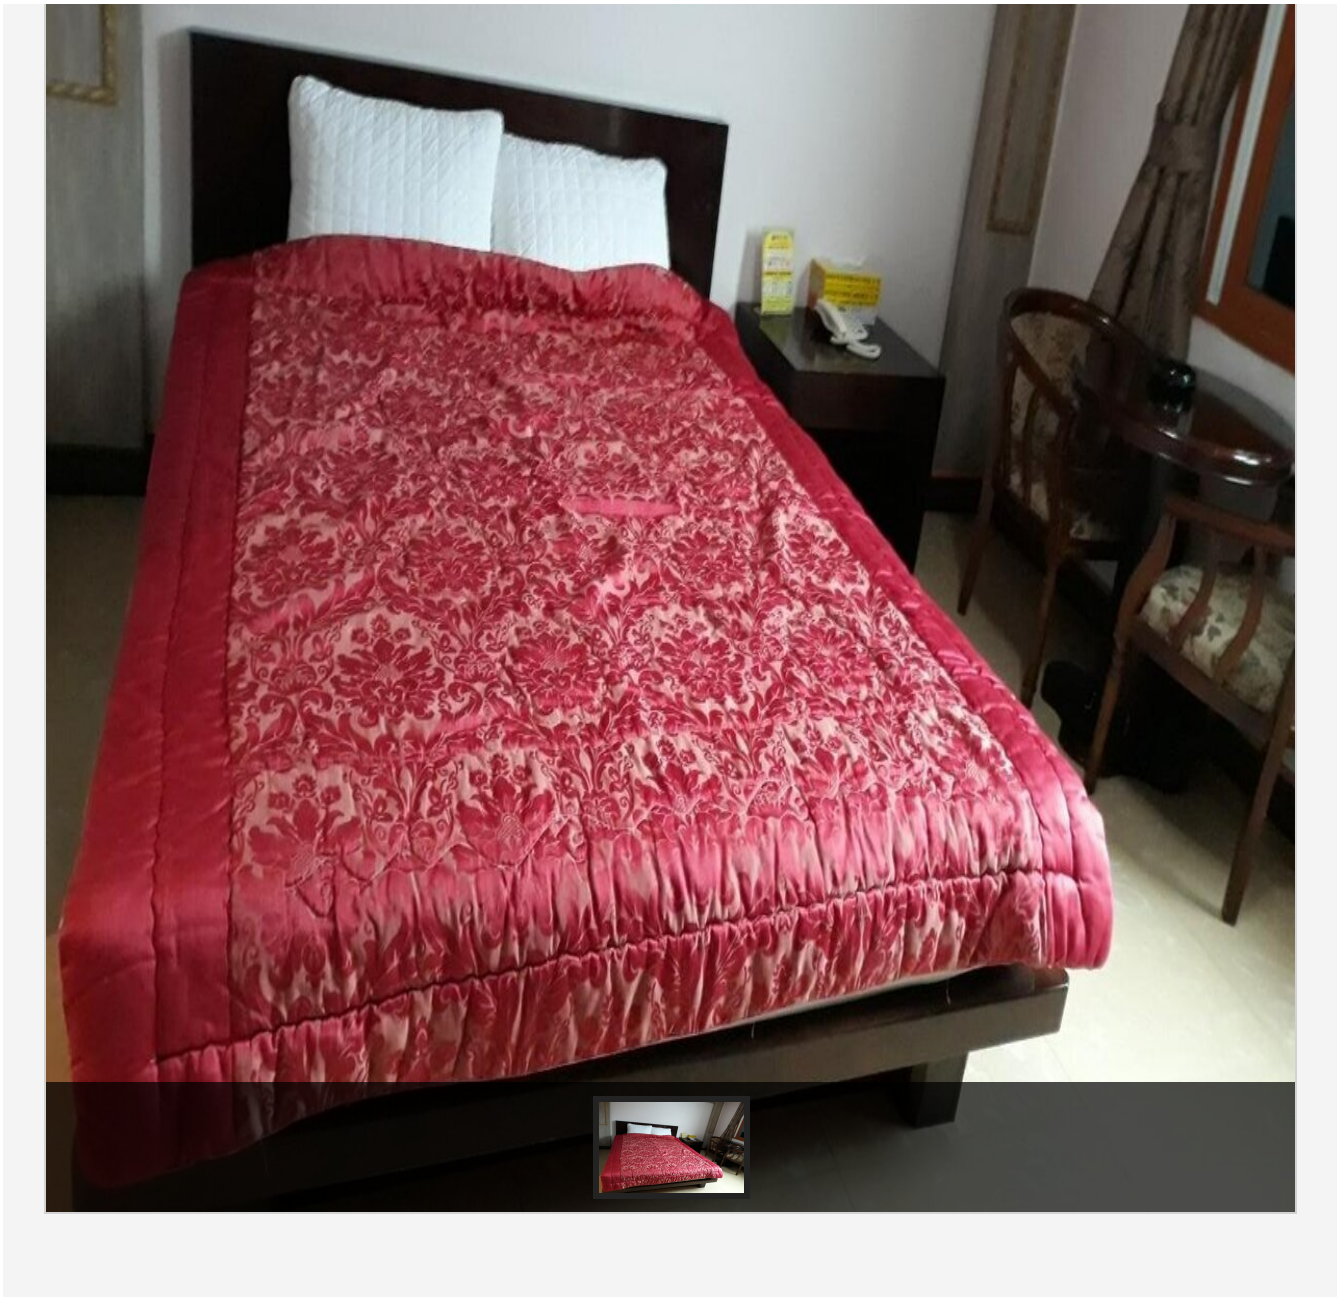

목포시

Web Contents

2024년 04월 23일 18시 30분

목차

목차	2
전체 숙박	3
호텔베니스	3
상세 정보	4
위치 및 주변 정보	5

호텔베니스

📍 주소 북항로149번길 8 (죽교동)
☎ 전화 061-243-0588
♥ 추천 2

🕒 입실/퇴실 14시 / 12시
🚗 주차시설 주차시설없음
👤 규모 0채 78실 / 총 0명 수용

관심여행담기 추천하기

🏠 신용카드 ☎ 전화예약 🍽 조식제공 🐾 애완동물

베니스 호텔은 심플한 외관과 예쁜 객실 디자인으로 고객들의 만족이 극대화 할 수 있는 공간을 만들어 놓았습니다. 깨끗한 시설과 편안함이 있는 곳입니다.

상세정보

! 성수기안내 해당내용 없음

W 주말요금적용 금요일, 공휴일전일

W 추가인원요금 침실: 정원 2명 / 온돌방: 내용없음

부대/편의시설

침실

인 정원 : 2명

W 비수기주중 : 40,000원 / 비수기주말 : 50,000원 / 성수기주중 : 60,000원 / 성수기주말 :
(<http://www.mokpo.go.kr>)

60,000원

목욕시설, 에어컨, TV, PC, 테이블, 케이블방송, 인터넷, 냉장고

온돌방

₩ 비수기주중 : 40,000원 / 비수기주말 : 50,000원 / 성수기주중 : 60,000원 / 성수기주말 : 60,000원