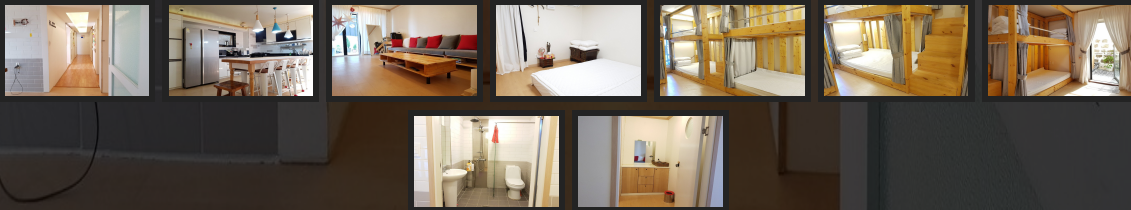

Web Contents

2024년 04월 19일 05시 04분

목차

목차	2
전체 숙박	3
수다방게스트하우스	3
상세 정보	4
위치 및 주변 정보	5

수다방게스트하우스

📍 주소 마인게터로40번길 1 (죽동)
☎ 전화 061-243-7003
♥ 추천 0

🕒 입실/퇴실 --시 / --시
🚗 주차시설 주차시설없음
👤 규모 0채 4실 / 총 20명 수용

관심여행담기
추천하기

💳 신용카드 ☎ 전화예약 🍲 조식제공 🐾 애완동물

해가 진 저녁... 당신을 반겨주는 따뜻한 불빛, 어서오세요 ~~수다방 게스트하우스입니다.

도미토리 형으로 준비된 객실은 나홀로 여행객 및 단체 관광객 등이 저렴한 비용으로 이용 가능하며 여행에 피로를 풀어줄 즉석 욕실이 준비되어 있습니다.

상세정보

 성수기안내 해당내용 없음

 주말요금적용 해당내용 없음

 추가인원요금 103호(4인실): 정원 4명 / 102호(8인실): 정원 8명 / 101호(4인실): 정원 4명

 부대/편의시설

103호(4인실)

 정원 : 4명

(<http://www.mokpo.go.kr>)

-  해당내용 없음
-  목욕시설, 주방기구, 취사도구, 냉장고

- 102호(8인실)
-  정원 : 8명
 -  해당내용 없음
 -  목욕시설, 주방기구, 취사도구, 냉장고

- 101호(4인실)
-  정원 : 4명
 -  해당내용 없음
 -  목욕시설, 주방기구, 취사도구, 냉장고