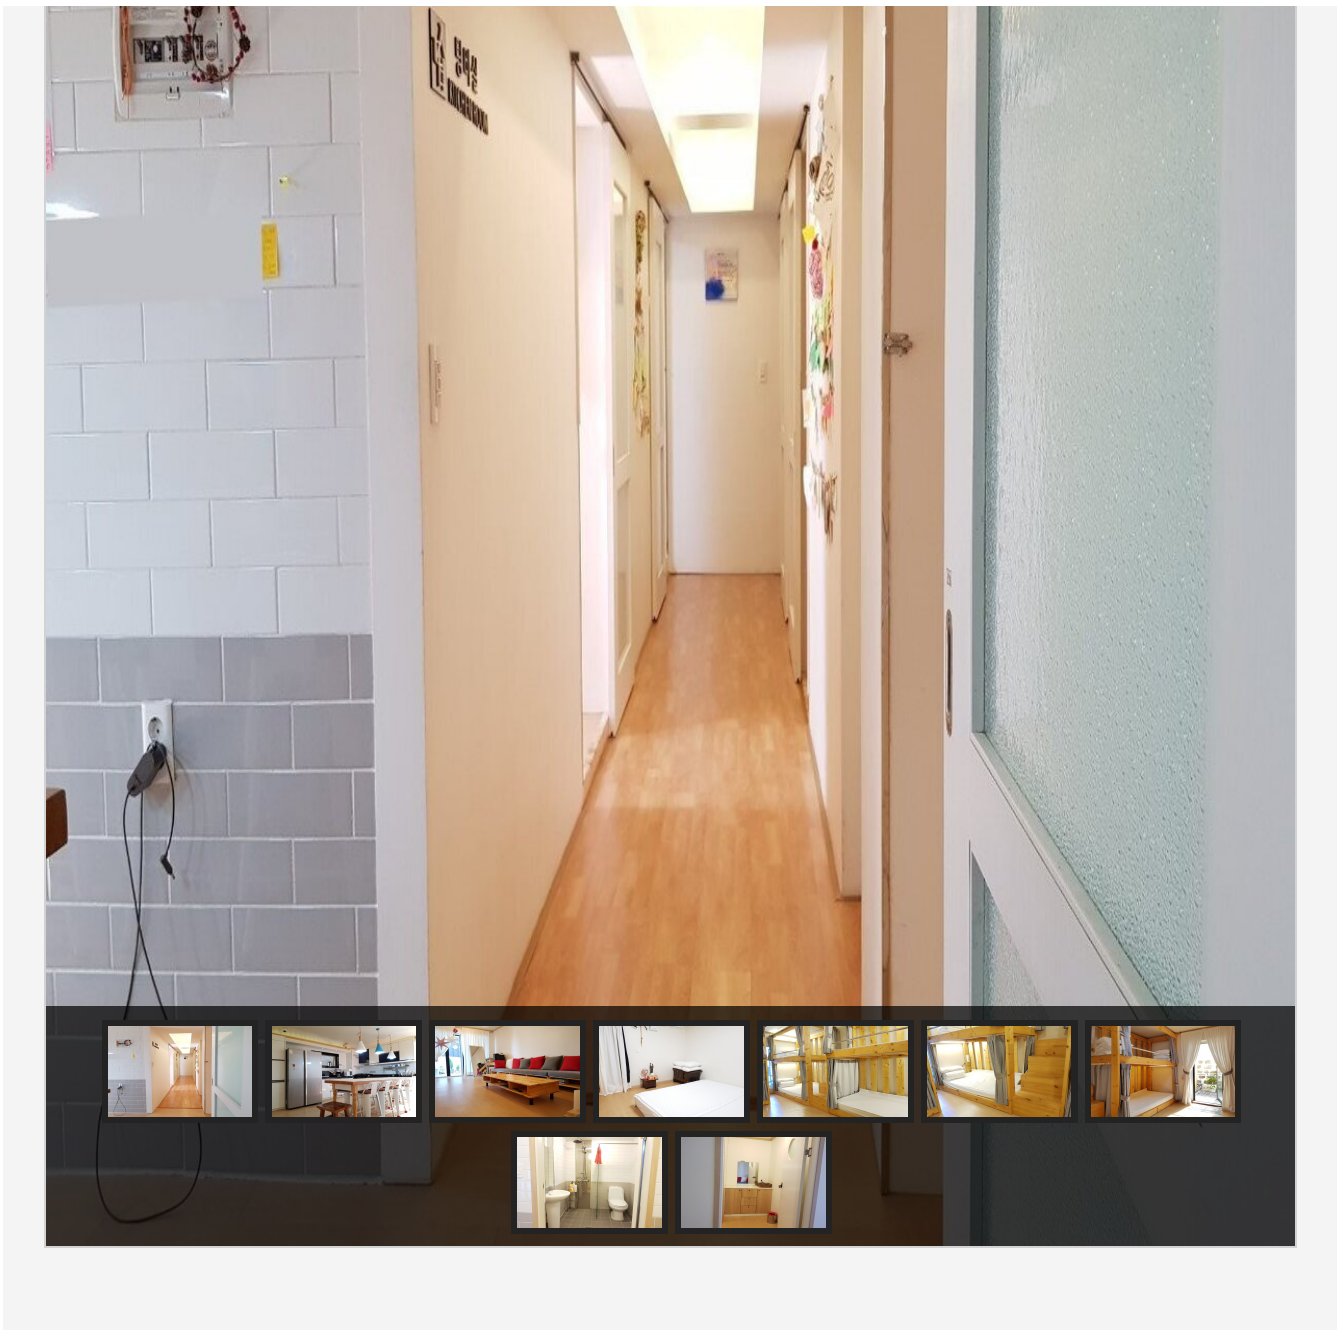

Web Contents

2024년 04월 19일 05시 04분

목차

목차	2
전체 숙박	3
수다방게스트하우스	3
상세 정보	4
위치 및 주변 정보	5

수다방게스트하우스

📍 주소 마인게터로40번길 1 (죽동)
☎ 전화 061-243-7003
♥ 추천 0

🕒 입실/퇴실 --시 / --시
🚗 주차시설 주차시설없음
👤 규모 0채 4실 / 총 20명 수용

관심여행담기
추천하기

💳 신용카드 ☎ 전화예약 🍲 조식제공 🐾 애완동물

해가 진 저녁... 당신을 반겨주는 따뜻한 불빛, 어서오세요 ~~수다방 게스트하우스입니다.

도미토리 형으로 준비된 객실은 나홀로 여행객 및 단체 관광객 등이 저렴한 비용으로 이용 가능하며 여행에 피로를 풀어줄 즉석 욕실이 준비되어 있습니다.

상세정보

 성수기안내 해당내용 없음

 주말요금적용 해당내용 없음

 추가인원요금 103호(4인실): 정원 4명 / 102호(8인실): 정원 8명 / 101호(4인실): 정원 4명

 부대/편의시설

103호(4인실)

 정원 : 4명

(<http://www.mokpo.go.kr>)

-  해당내용 없음
-  목욕시설, 주방기구, 취사도구, 냉장고

- 102호(8인실)
-  정원 : 8명
 -  해당내용 없음
 -  목욕시설, 주방기구, 취사도구, 냉장고

- 101호(4인실)
-  정원 : 4명
 -  해당내용 없음
 -  목욕시설, 주방기구, 취사도구, 냉장고