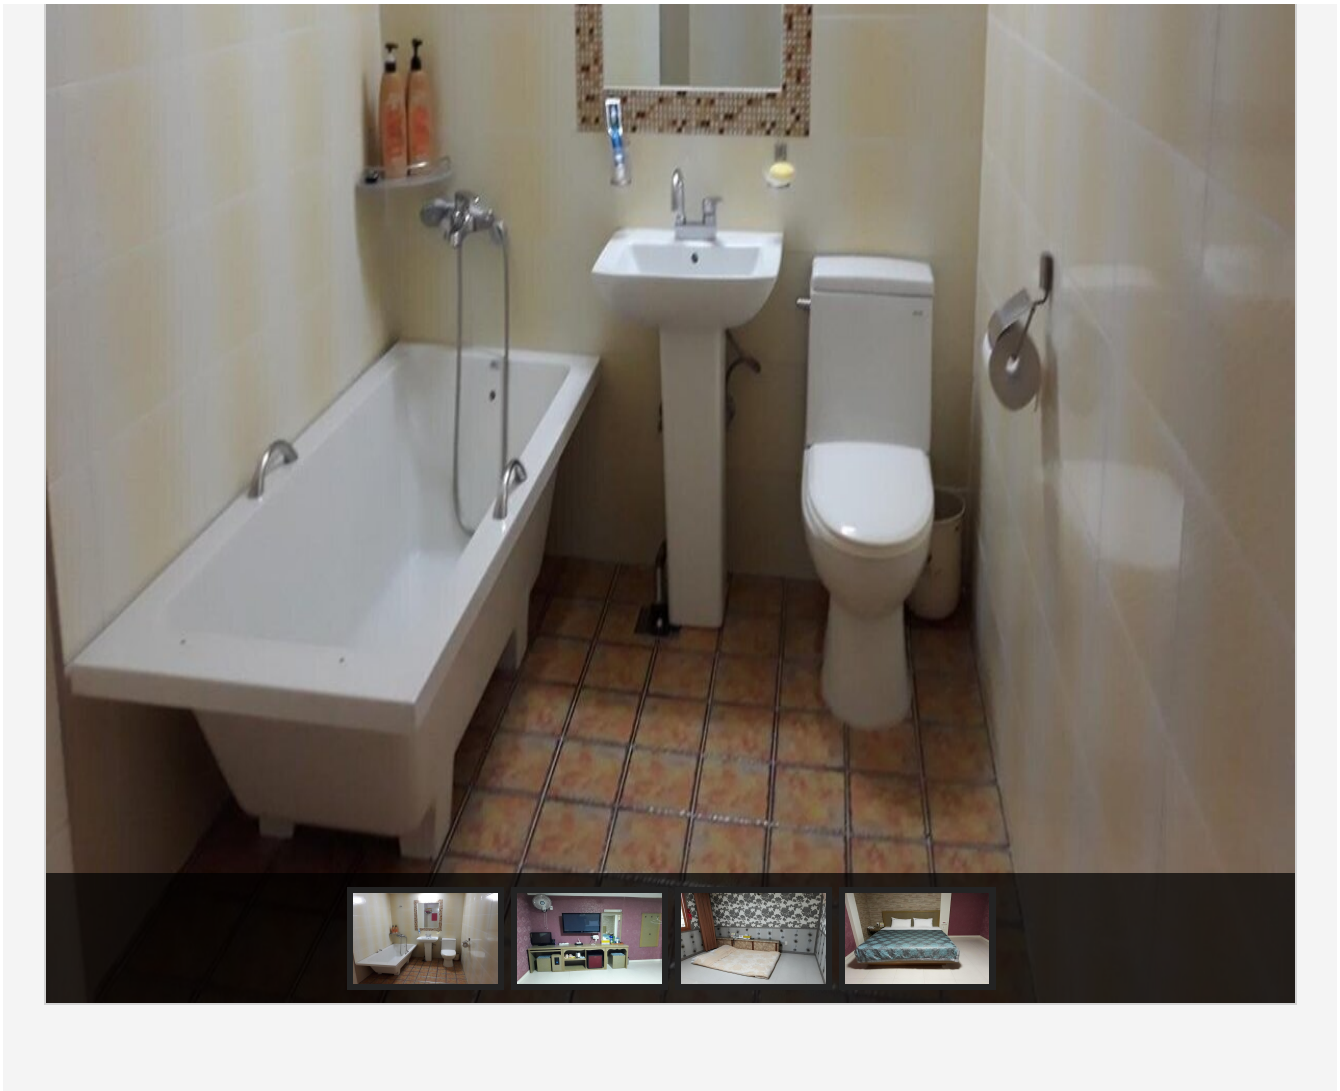

상세정보

성수기안내 해당내용 없음

주말요금적용 해당내용 없음

추가인원요금 특온돌 : 내용없음 / VIP실 : 내용없음 / 특실 : 내용없음 / 일반실: 정원 2명 (최대인원 : 2명)

부대/편의시설

특온돌

비수기주중 : 50,000원 / 비수기주말 : 60,000원

세면도구, 목욕시설, 에어컨, TV, PC, 책상, 헤어드라이기, 테이블, 화장대, 케이블방송, 인터넷, 전화기

(<http://www.mokpo.go.kr>)