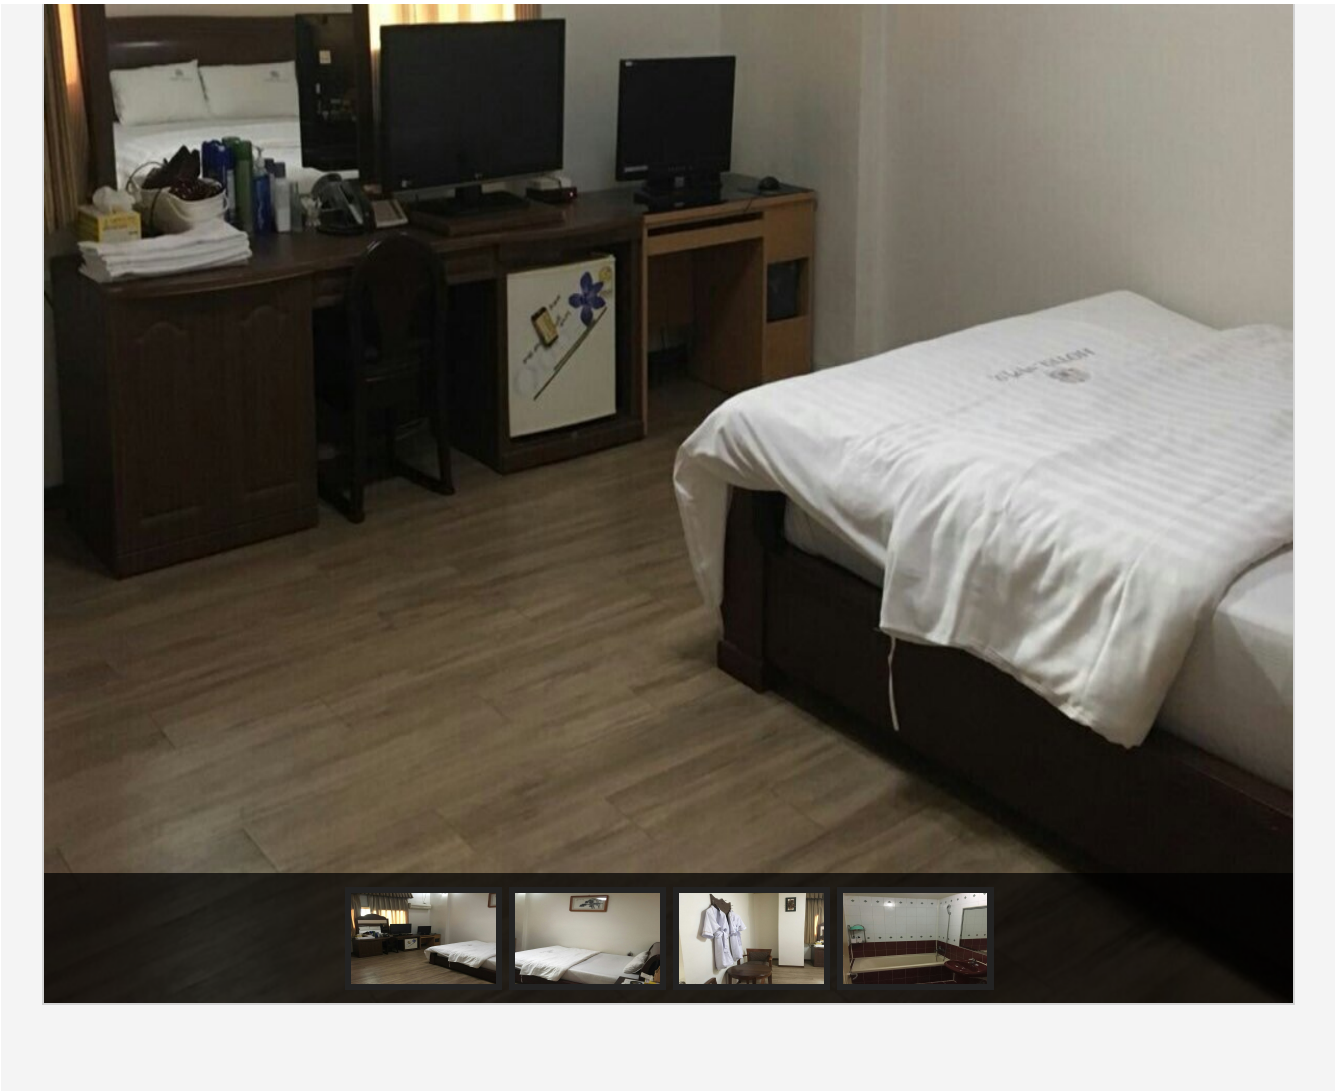

상세정보

성수기안내 해당내용 없음

주말요금적용 해당내용 없음

추가인원요금 VIP : 내용없음 / 특실 : 내용없음 / 일반실 : 내용없음

부대/편의시설

VIP

비수기주중 : 100,000원 / 비수기주말 : 120,000원

세면도구, 목욕시설, 에어컨, TV, 책상, 테이블, 화장대, 케이블방송, 냉장고, 전화기

(<http://www.mokpo.go.kr>)