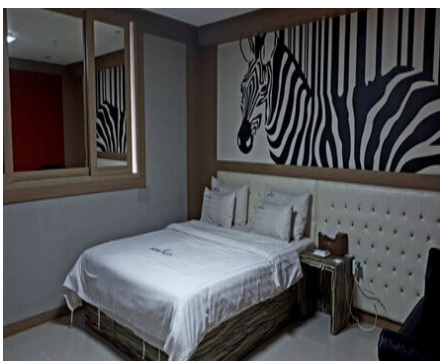

상세정보

! 성수기안내 해당내용 없음

W 주말요금적용 해당내용 없음

W 추가인원요금 객실 : 내용없음

☞ 부대/편의시설