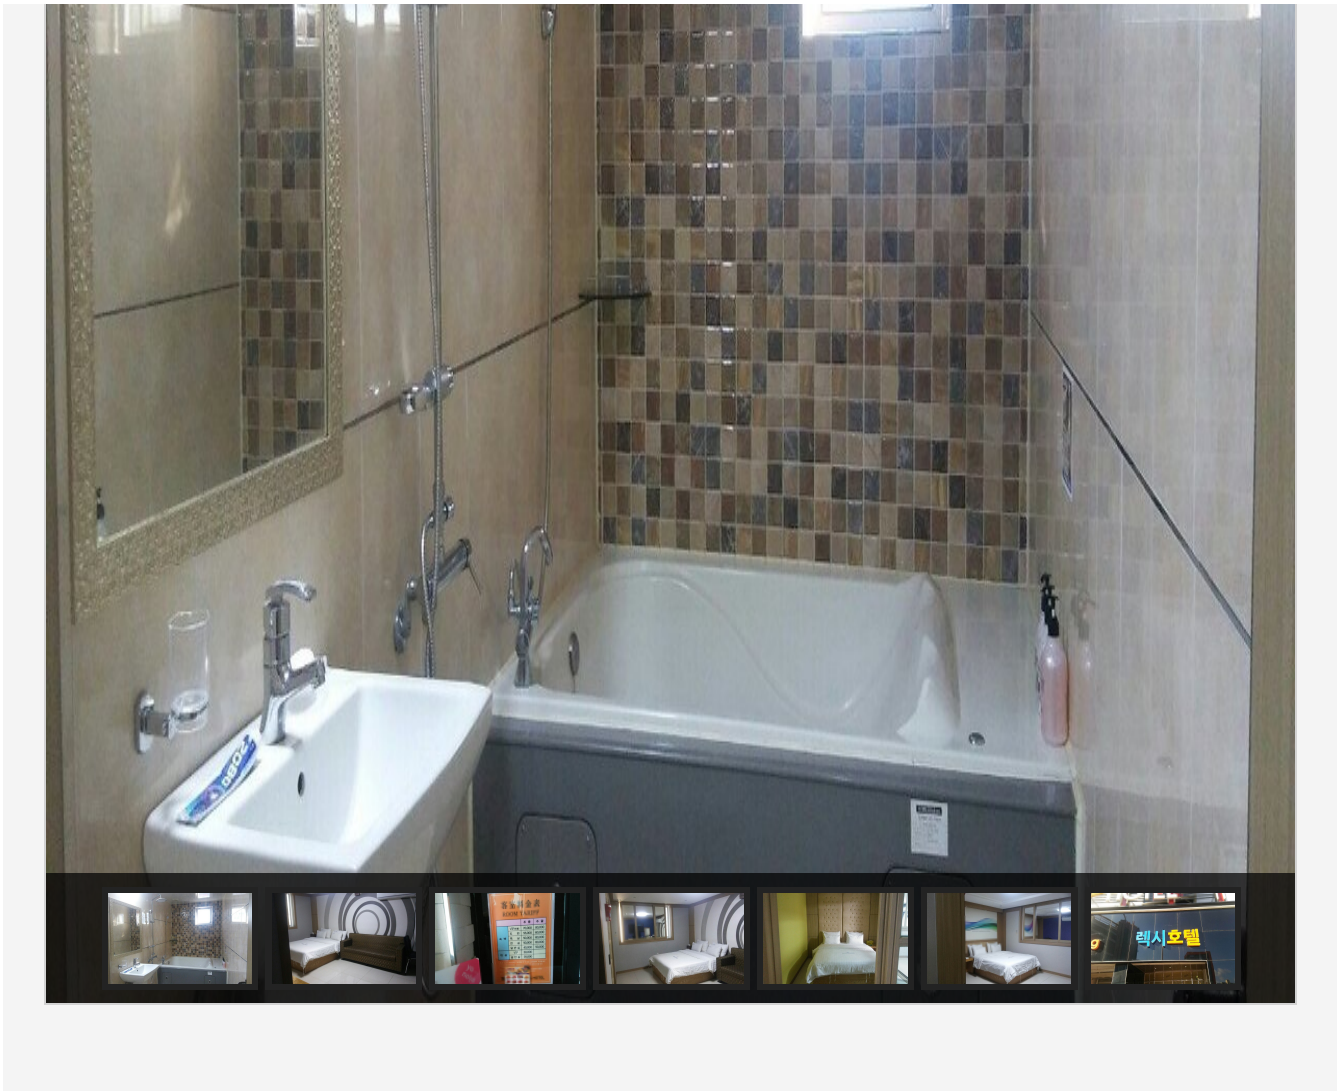

상세정보

! 성수기안내 해당내용 없음

W 주말요금적용 해당내용 없음

W 추가인원요금 객실 : 내용없음

☞ 부대/편의시설

객실

W 비수기주중 : 40,000원 / 비수기주말 : 50,000원 / 성수기주중 : 50,000원 / 성수기주말 : 80,000원 (추가요금 : 인당 5,000원)

☞ 세면도구, 목욕시설, 에어컨, TV, PC, 헤어드라이기, 테이블, 화장대, 케이블방송, 인터넷, 냉장고, 전화기

(<http://www.mokpo.go.kr>)