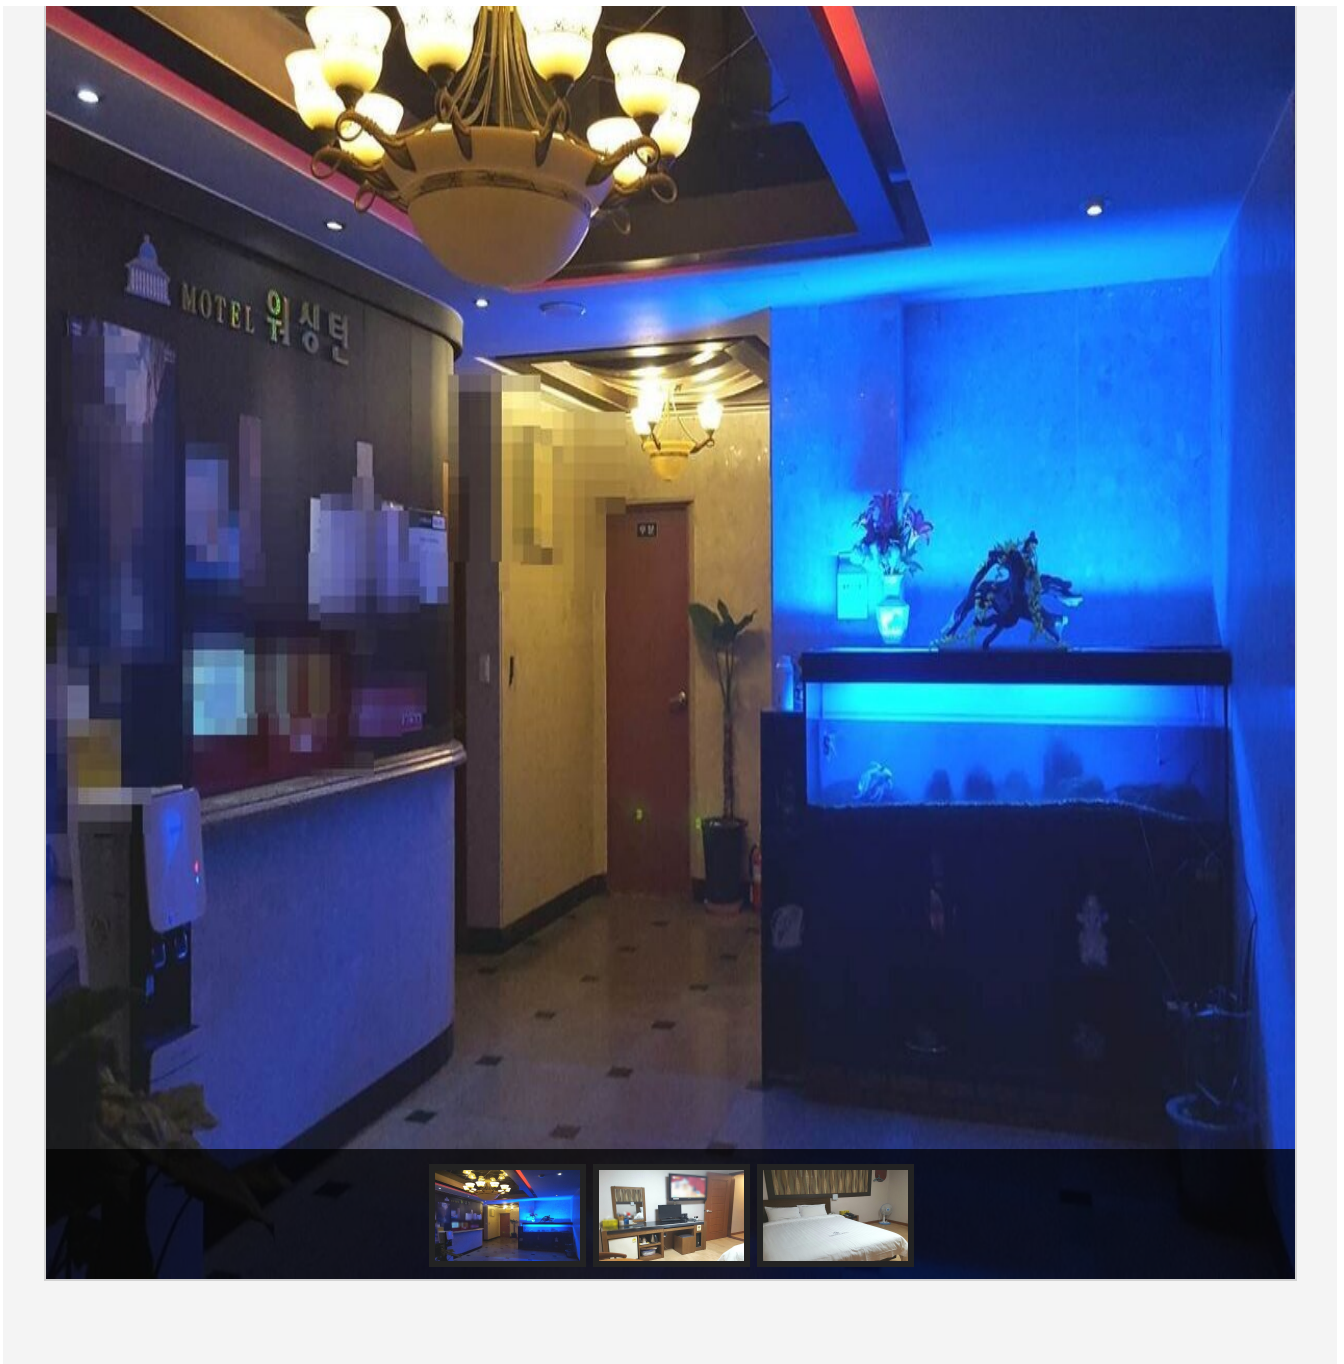

상세정보

- ! 성수기안내 해당내용 없음

- W 주말요금적용 해당내용 없음

- W 추가인원요금 침실 : 내용없음

- B 부대/편의시설

침실

빈수기종중 : 40,000원 / 빈수기종만 : 40,000원 / 성수기종중 : 45,000원 / 성수기종만 :
<http://www.mokpo.go.kr>