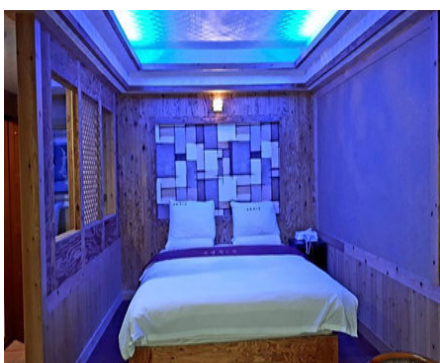

### 객실

**W** 비수기주중 : 40,000원 / 비수기주말 : 50,000원 / 성수기주중 : 50,000원 / 성수기주말 : 60,000원 (추가요금 : 인당 10,000원)

**☞** 세면도구, 목욕시설, 에어컨, TV, PC, 책상, 헤어드라이기, 테이블, 화장대, 케이블방송, 인터넷, 냉장고, 전화기

(<http://www.mokpo.go.kr>)