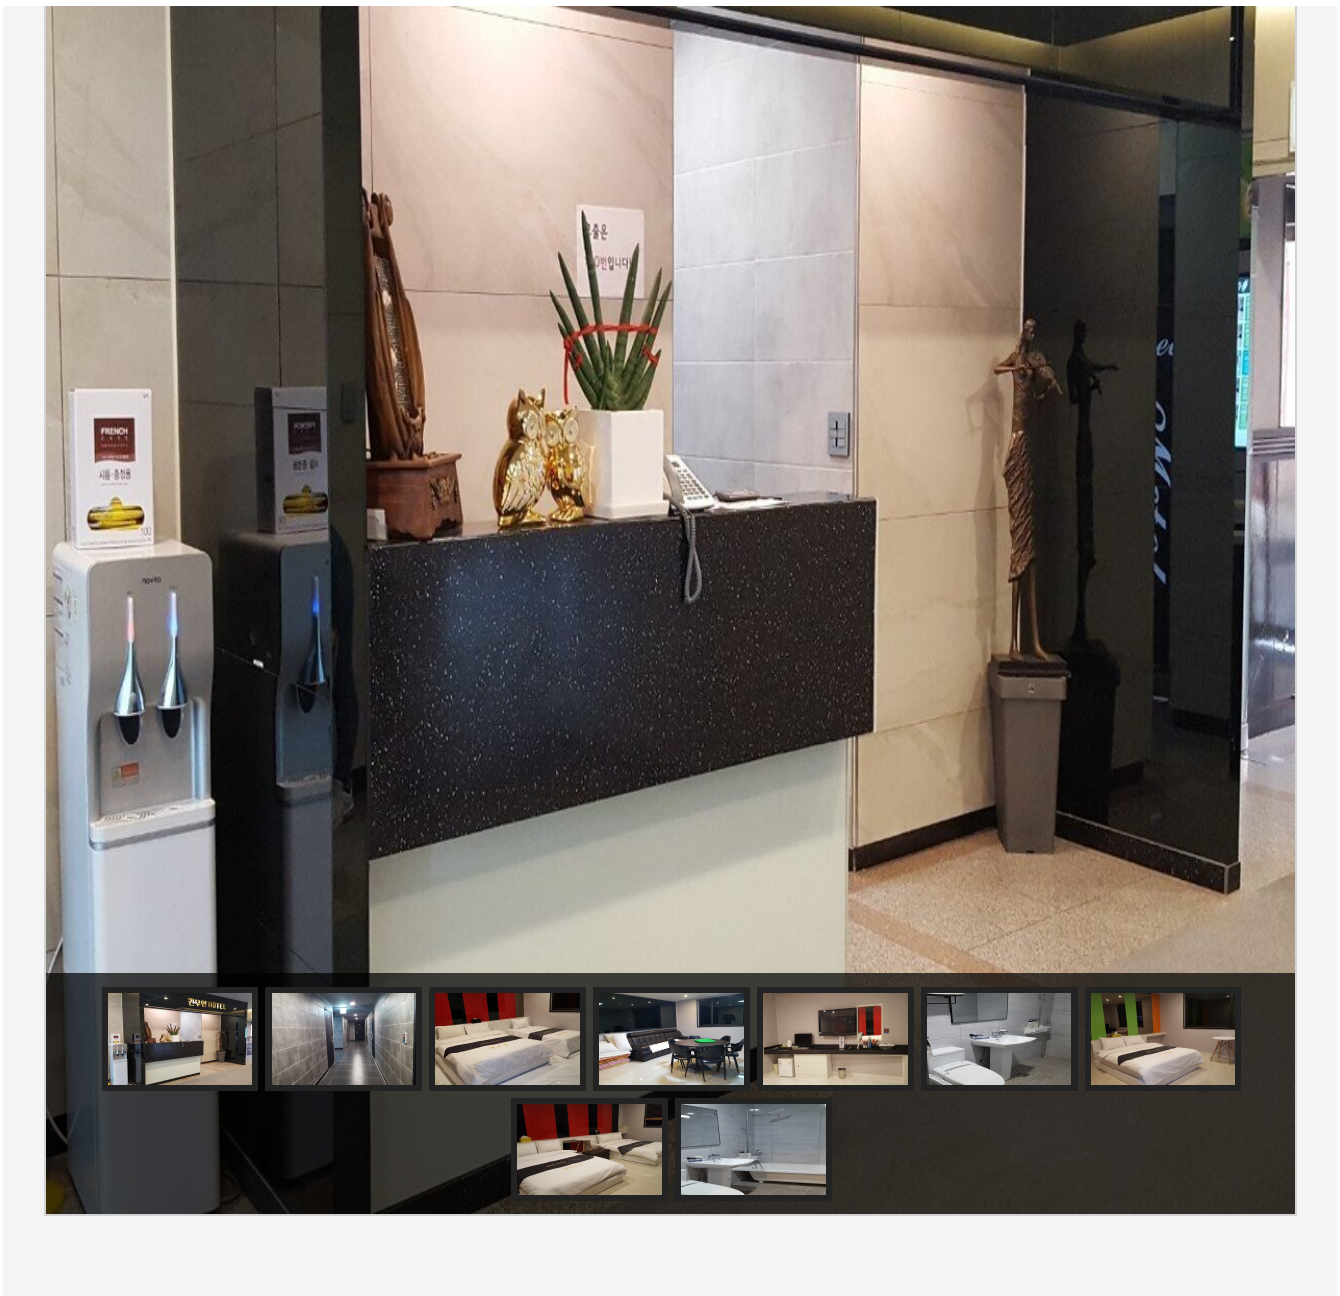

관심여행담기

추천하기

 신용카드
  전화예약
  조식제공
  애완동물

목포의 관광지 평화광장에 위치한 가족호텔입니다.

상세정보

! 성수기안내 해당내용 없음

W 주말요금적용 해당내용 없음

W 추가인원요금 일반실 : 내용없음

♻ 부대/편의시설

일반실

W 비수기주중 : 50,000원 / 비수기주말 : 60,000원 / 성수기주중 : 60,000원 / 성수기주말 : 60,000원 (추가요금 : 인당 10,000원)
<http://www.mokpo.go.kr>

 세면도구, 목욕시설, 에어컨, TV, PC, 책상, 헤어드라이기, 테이블, 화장대, 케이블방송, 인터넷, 냉장고, 전화기

위치 및 주변정보