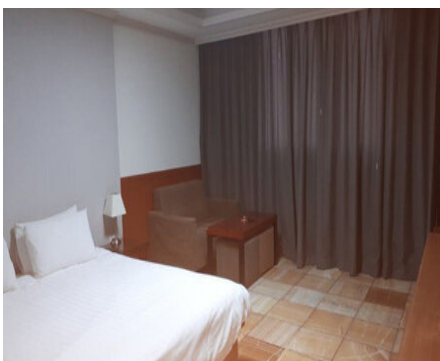

상세정보

! 성수기안내 해당내용 없음

W 주말요금적용 해당내용 없음

W 추가인원요금 객실 : 내용없음

☞ 부대/편의시설