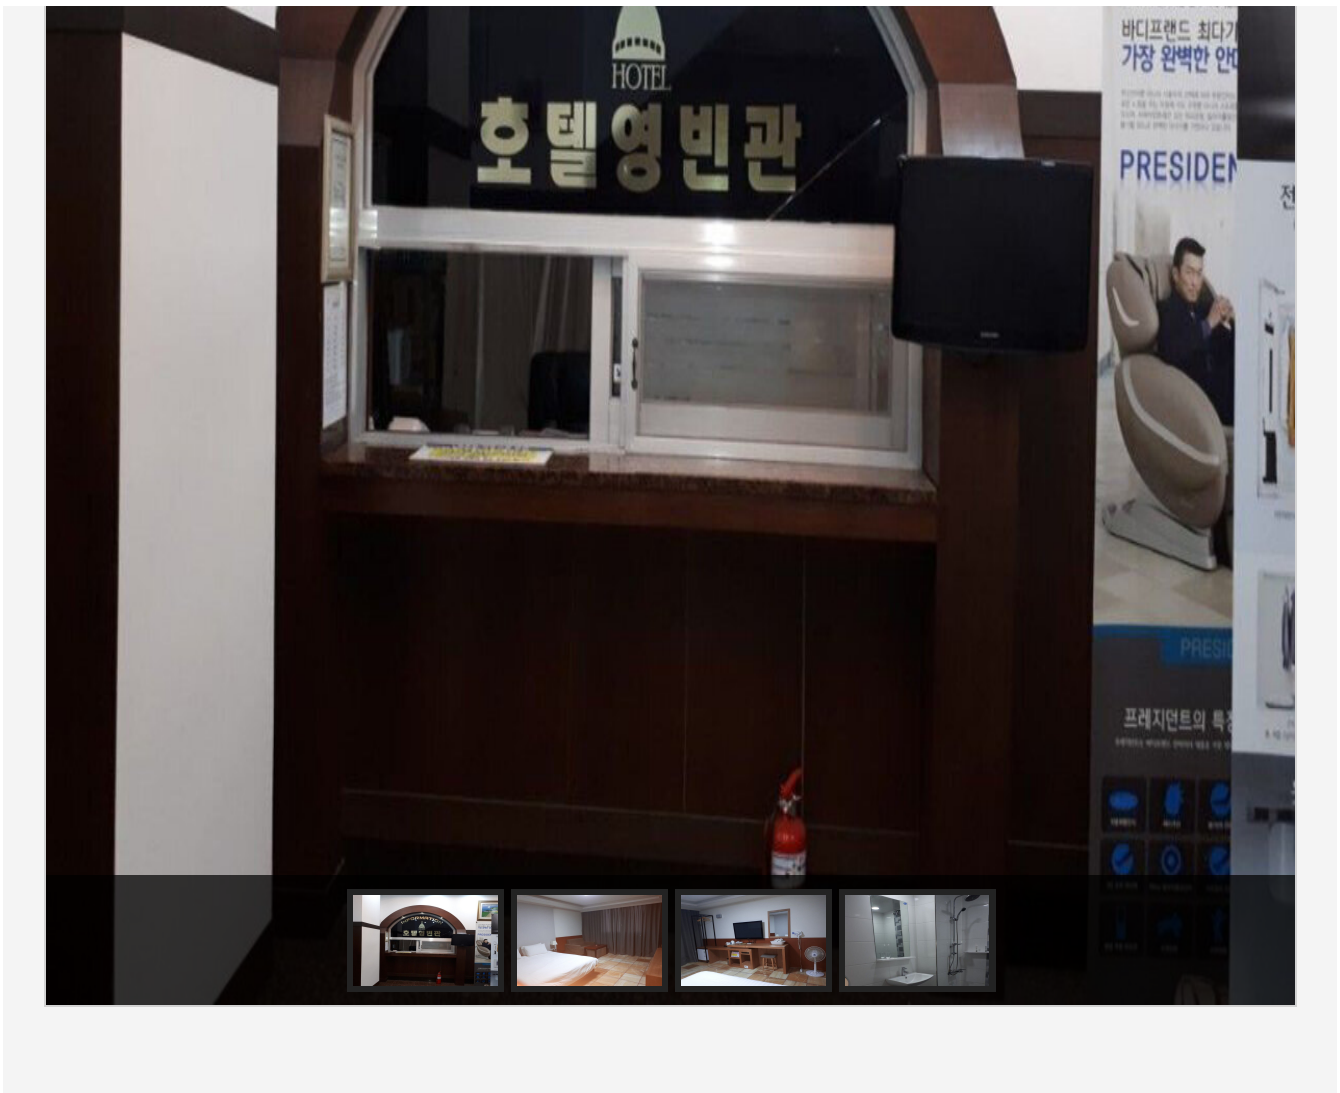

상세정보

! 성수기안내 해당내용 없음

W 주말요금적용 해당내용 없음

W 추가인원요금 객실 : 내용없음

☞ 부대/편의시설

객실

W 비수기주중 : 50,000원 / 비수기주말 : 60,000원 / 성수기주중 : 60,000원 / 성수기주말 : 60,000원 (추가요금 : 인당 10,000원)

☞ 세면도구, 목욕시설, 에어컨, TV, PC, 책상, 헤어드라이기, 테이블, 화장대, 케이블방송, 인터넷, 냉장고, 전화기

(<http://www.mokpo.go.kr>)