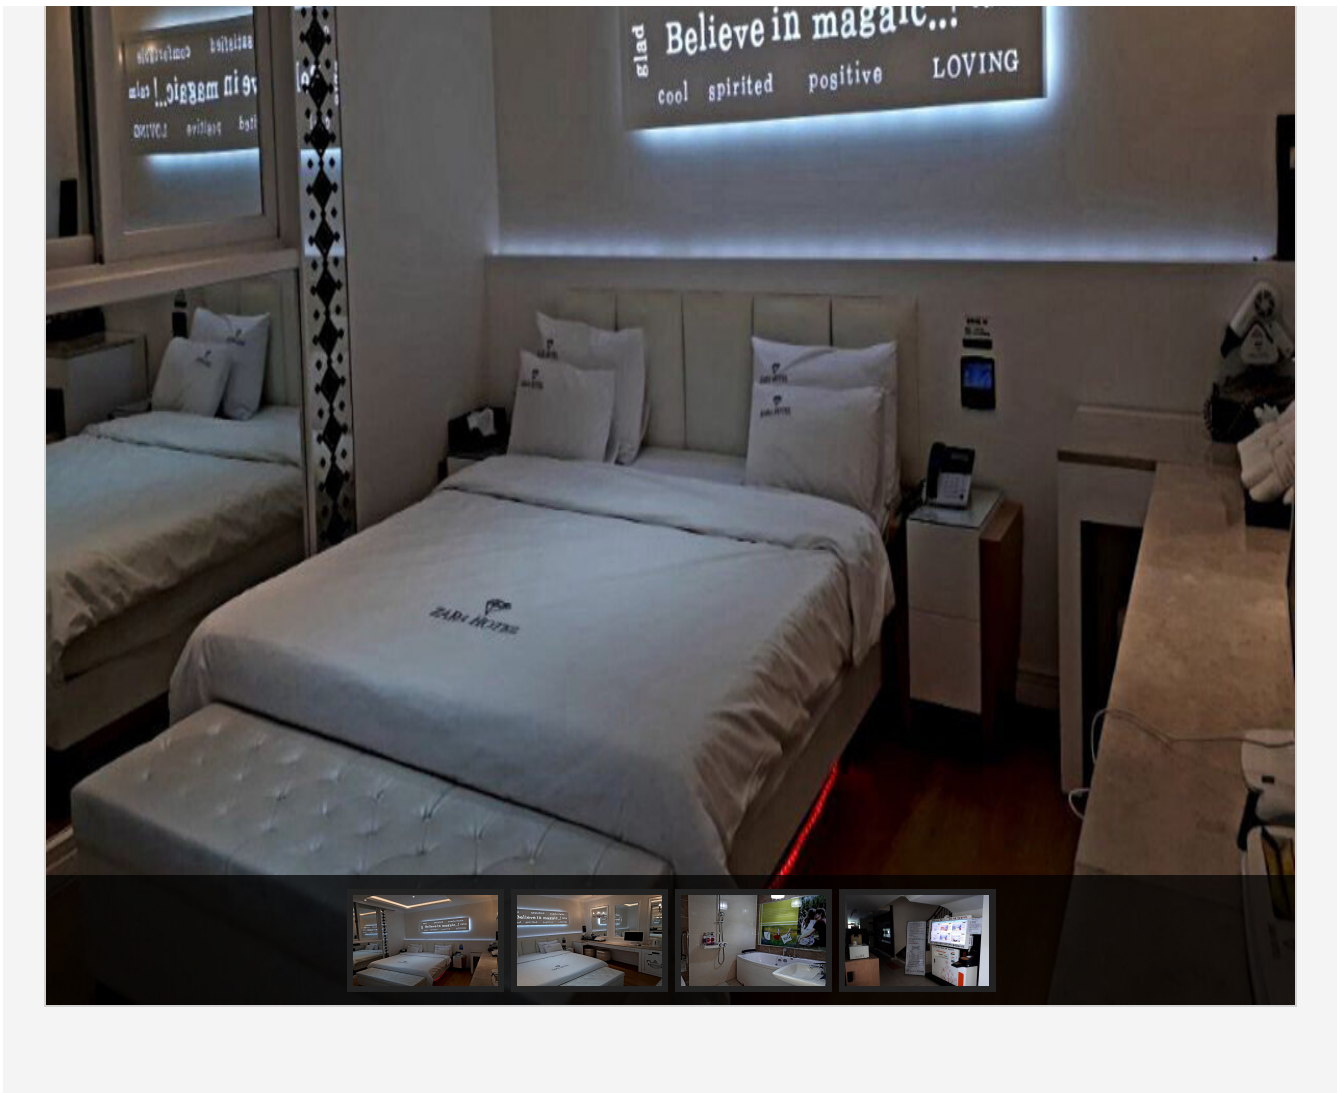

상세정보

성수기안내 해당내용 없음

주말요금적용 해당내용 없음

추가인원요금 객실 : 내용없음

부대/편의시설

객실

비수기주중 : 50,000원 / 비수기주말 : 60,000원 / 성수기주중 : 50,000원 / 성수기주말 : 60,000원 (추가요금 : 인당 10,000원)

세면도구, 목욕시설, 에어컨, TV, PC, 책상, 헤어드라이기, 테이블, 화장대, 케이블방송, 인터넷, 냉장고, 전화기

(<http://www.mokpo.go.kr>)