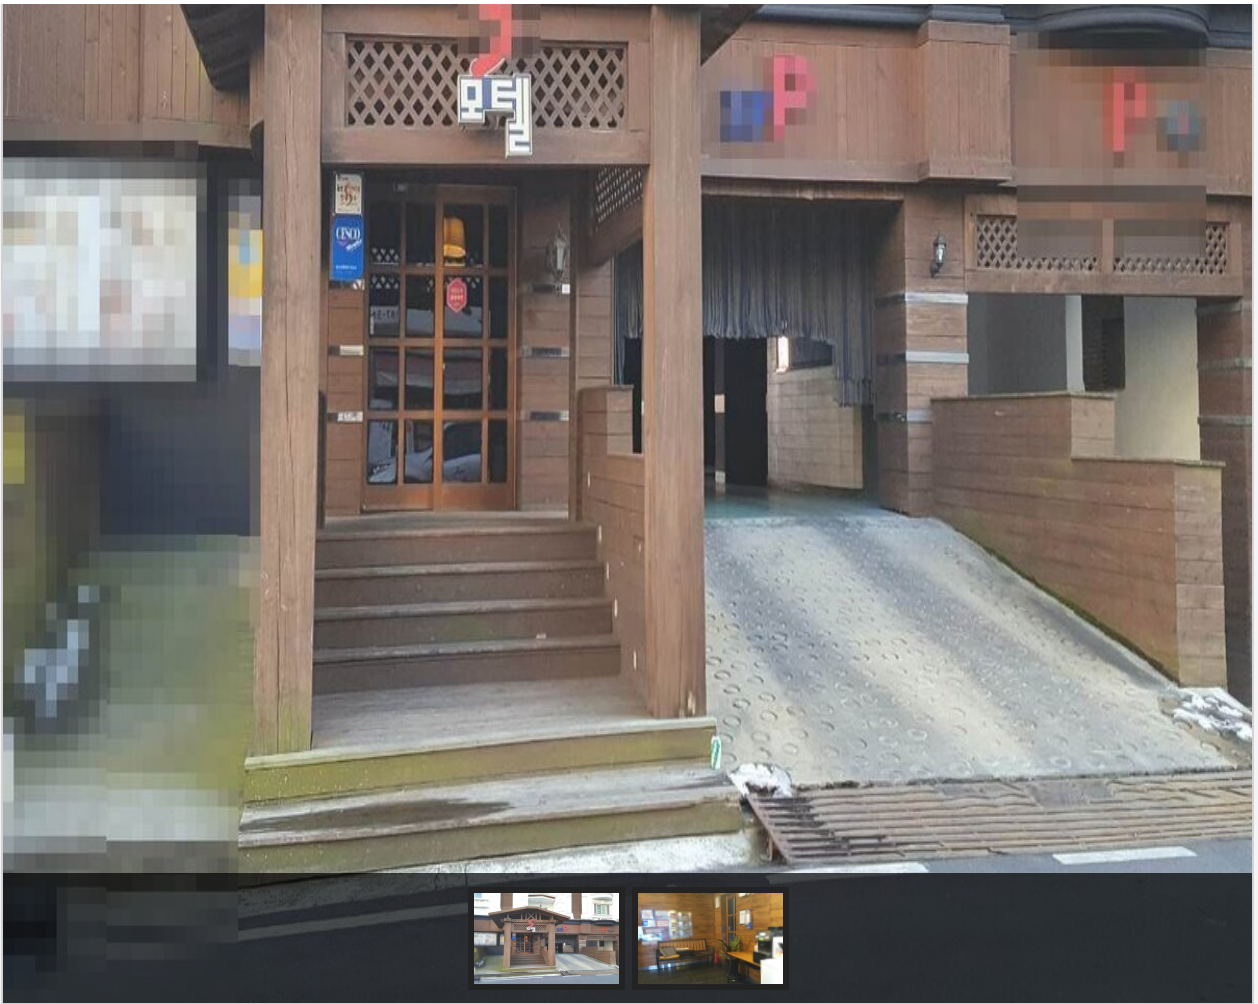

상세정보

! 성수기안내 해당내용 없음

W 주말요금적용 해당내용 없음

W 추가인원요금

♣ 부대/편의시설

목록으로