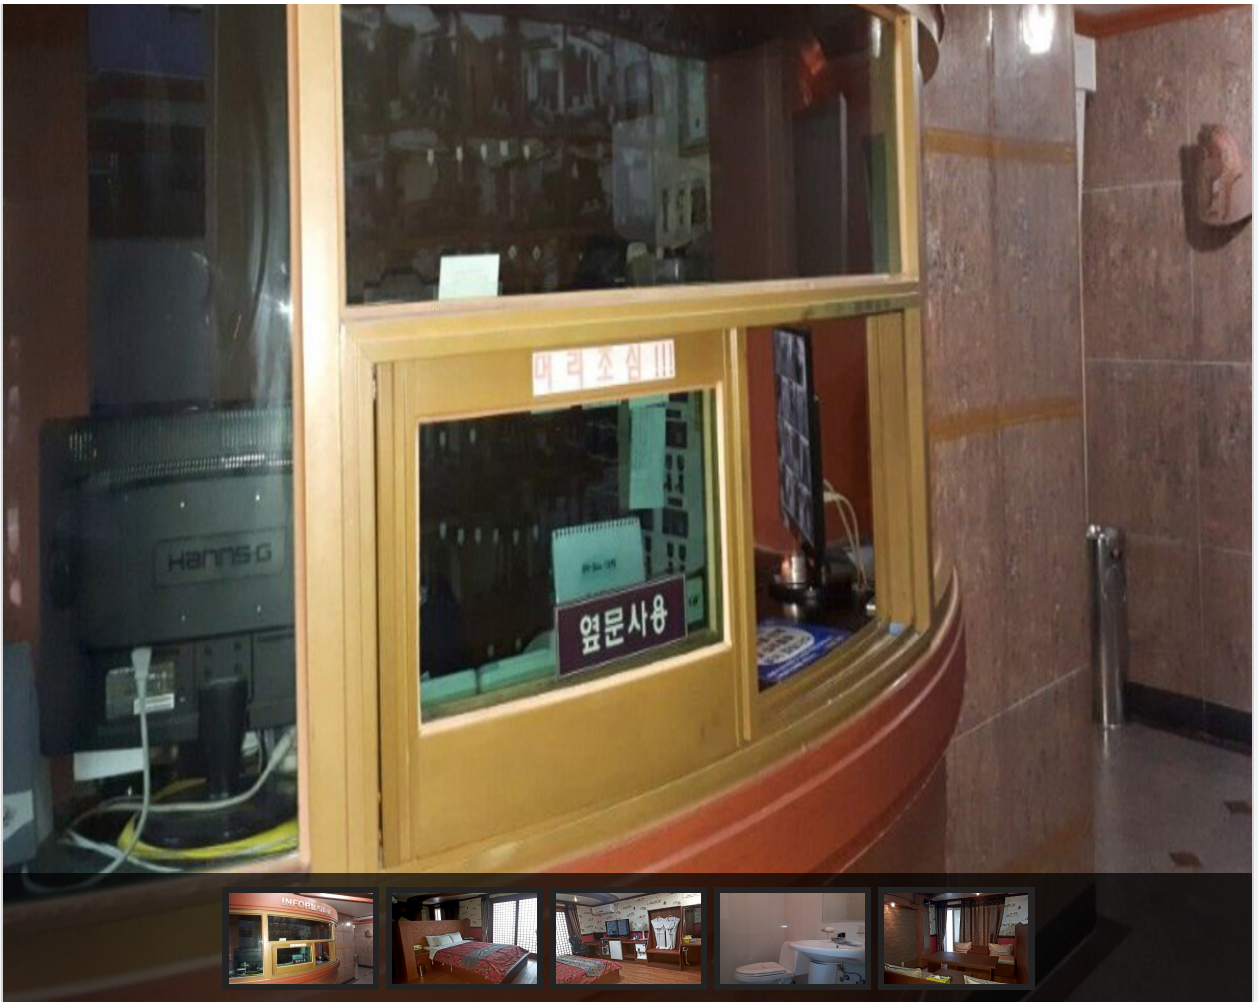

상세정보

! 성수기안내 해당내용 없음

W 주말요금적용 해당내용 없음

W 추가인원요금 객실 : 내용없음

♣ 부대/편의시설

객실

W 비수기주중 : 40,000원 / 비수기주말 : 50,000원 (추가요금 : 인당 5,000원)

♣ 세면도구, 목욕시설, 에어컨, TV, PC, 책상, 헤어드라이기, 테이블, 화장대, 케이블방송, 인터넷, 냉장고, 전화기

(<http://www.mokpo.go.kr>)