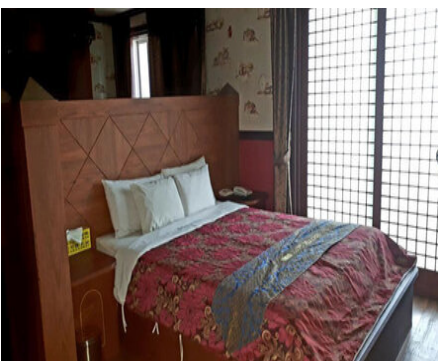

상세정보

! 성수기안내 해당내용 없음

W 주말요금적용 해당내용 없음

W 추가인원요금 객실 : 내용없음

♣ 부대/편의시설