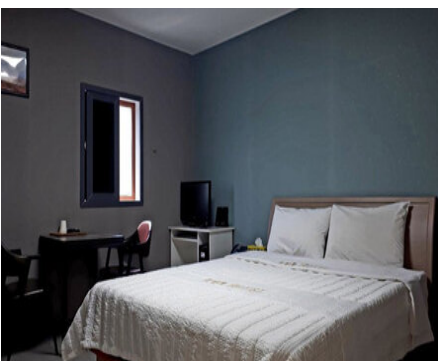

 신용카드  전화예약  조식제공  애완동물

상세정보

! 성수기안내 해당내용 없음

W 주말요금적용 해당내용 없음

W 추가인원요금 객실 : 내용없음

♣ 부대/편의시설

객실

W 비수기주중 : 40,000원 / 비수기주말 : 50,000원 / 성수기주중 : 50,000원 / 성수기주말 : 60,000원 (추가요금 : 인당 10,000원)

♣ 세면도구, 목욕시설, 에어컨, TV, PC, 책상, 헤어드라이기, 테이블, 화장대, 케이블방송, 인터넷, 냉장고, 전화기

(<http://www.mokpo.go.kr>)

위치 및 주변정보

전체

관광지

음식

숙박

★ 소렌토