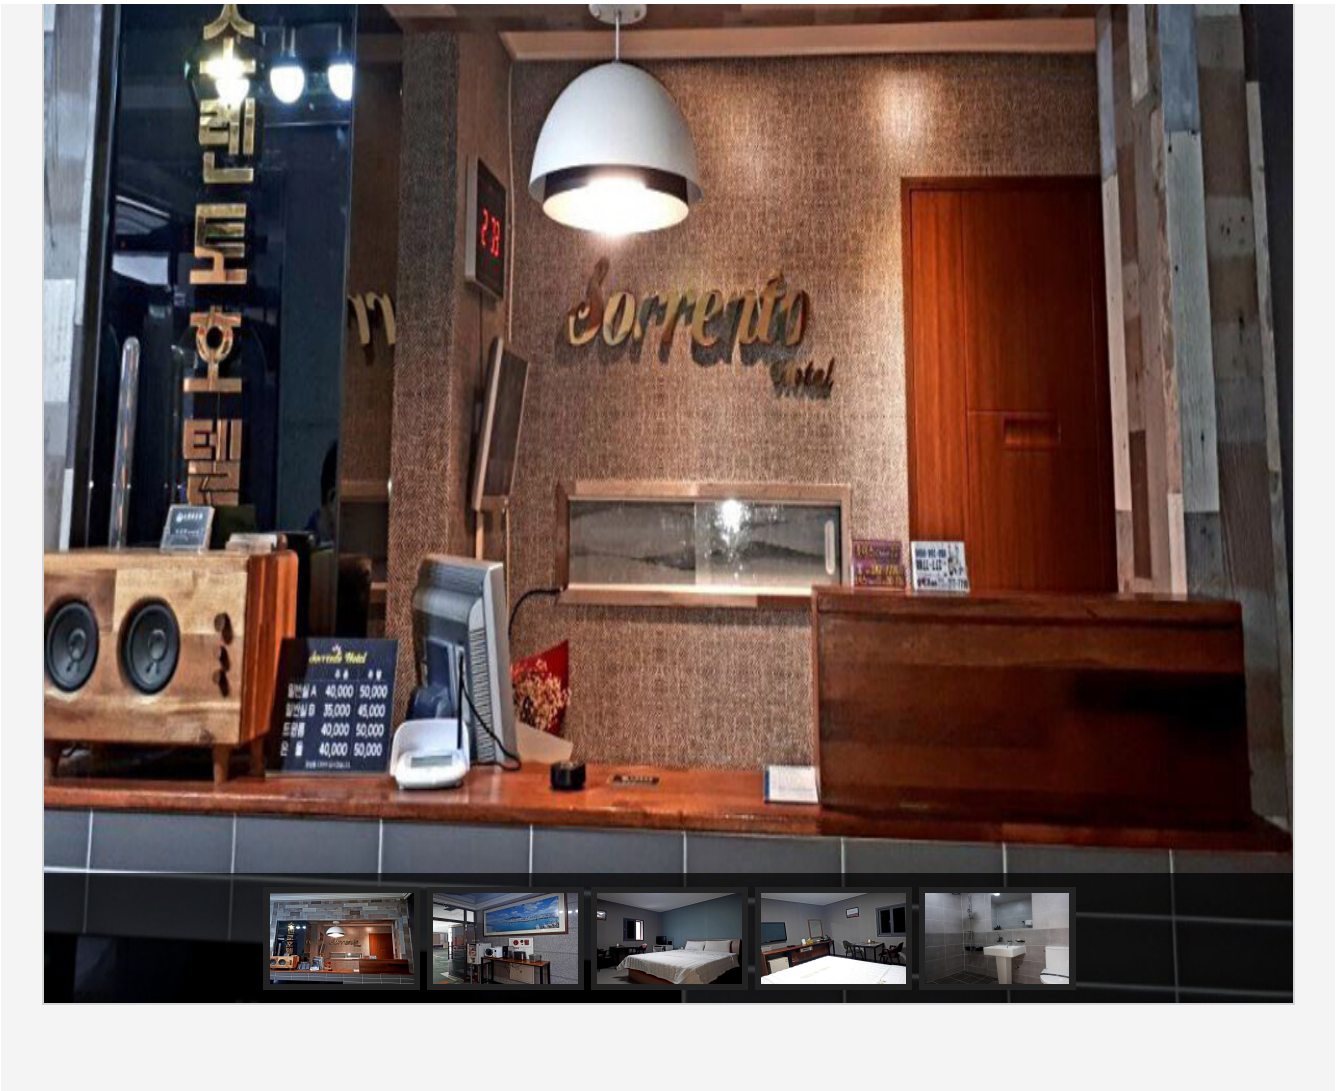

상세정보

! 성수기안내 해당내용 없음

W 주말요금적용 해당내용 없음

W 추가인원요금 객실 : 내용없음

♣ 부대/편의시설