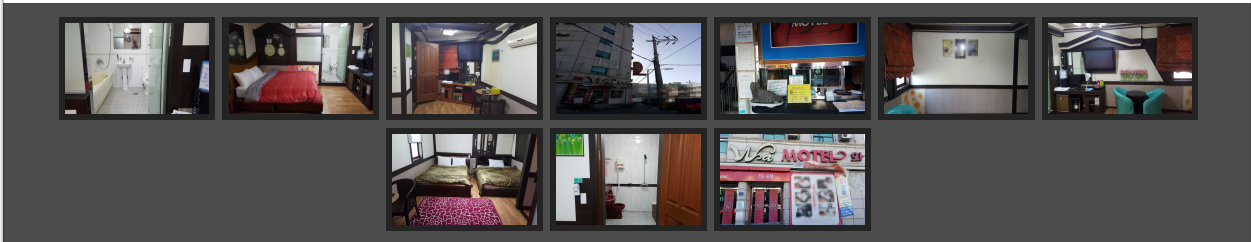

Web Contents

2024년 04월 20일 04시 41분

목차

목차	2
전체 숙박	3
WA모텔	3
상세정보	4

WA모텔

 주소 상리로 8 (상동)
 전화 061-279-0058
 추천 0

입실/퇴실 --시 / 12시
 주차시설 주차시설없음
 규모 0채 28실 / 총 56명 수용

[관심여행담기](#)
[추천하기](#)

 신용카드
  전화예약
  조식제공
  애완동물

친절하고 청결하게 항상 고객을 우선으로 모십니다.

숙박고객에게 따뜻한 커피와 간단한 조식을 제공합니다.

Wa모텔

상세정보

 성수기안내 해당내용 없음

 주말요금적용 해당내용 없음

 추가인원요금 특실(온돌) : 내용없음 / 특실 : 내용없음 / 일반 : 내용없음

 부대/편의시설

특실(온돌)

 비수기주중 : 60,000원 / 비수기주말 : 60,000원 / 성수기주중 : 60,000원 / 성수기주말 :
(<http://www.mokpo.go.kr>)

60,000원 (추가요금 : 인당 5,000원)

 세면도구, 목욕시설, 에어컨, TV, PC, 헤어드라이기 , 테이블, 화장대, 케이블방송, 인터넷, 냉장고, 전화기

특실

 비수기주중 : 60,000원 / 비수기주말 : 60,000원 / 성수기주중 : 60,000원 / 성수기주말 : 60,000원 (추가요금 : 인당 5,000원)

 세면도구, 목욕시설, 에어컨, TV, PC, 헤어드라이기 , 테이블, 화장대, 케이블방송, 인터넷, 냉장고, 전화기

일반

 비수기주중 : 40,000원 / 비수기주말 : 40,000원 / 성수기주중 : 40,000원 / 성수기주말 : 40,000원 (추가요금 : 인당 5,000원)

 세면도구, 목욕시설, 에어컨, TV, PC, 헤어드라이기 , 테이블, 화장대, 케이블방송, 인터넷, 냉장고, 전화기