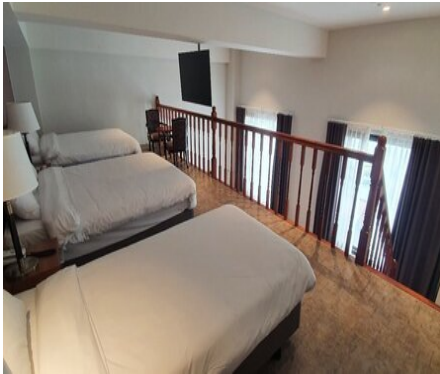

W 주말요금적용 금요일, 공휴일전일, 명절

디럭스스위트(바다전망, 더블+더블+싱글): 정원 3명 (최대인원 : 5명) / 온돌스위트(바다전망, 침대없음): 정원 4명 (

W 추가인원요금 최대인원 : 6명) / 패밀리스위트(바다전망, 더블+싱글, 복층형): 정원 2명 (최대인원 : 3명) / 침대 트윈(산전망, 더블+싱글): 정원 2명 (최대인원 : 3명) / 침대 트윈(바다전망, 더블+싱글): 정원 2명 (최대인원 : 3명)

부대/편의시설 한식당, 양식당, 커피숍, 베이커리, 남자사우나

디럭스스위트(바다전망, 더블+더블+싱글)

정원 : 3명 (최대인원 : 5명)

W 비수기주중 : 500,000원

세면도구, 목욕시설, 에어컨, TV, 책상, 헤어드라이기, 테이블, 케이블방송, 인터넷, 냉장고, 전화기