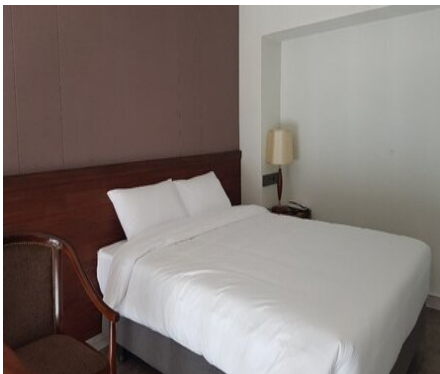

### 디럭스스위트(바다전망, 더블+더블+싱글)

정원 : 3명 ( 최대인원 : 5명 )

W 비수기주중 : 500,000원

세면도구, 목욕시설, 에어컨, TV, 책상, 헤어드라이기, 테이블, 케이블방송, 인터넷, 냉장고, 전화기

### 패밀리스위트(바다전망, 더블+싱글, 복층형)

정원 : 2명 ( 최대인원 : 3명 )

W 비수기주중 : 300,000원

세면도구, 목욕시설, 에어컨, TV, 책상, 헤어드라이기, 테이블, 케이블방송, 인터넷, 냉장고, 전화기

### 침대 트윈(산전망, 더블+싱글)

정원 : 2명 ( 최대인원 : 3명 )

W 비수기주중 : 133,000원

(<http://www.mokpo.go.kr>)

세면도구, 에어컨, TV, 책상, 헤어드라이기, 테이블, 케이블방송, 인터넷, 냉장고, 전화기, 트윈침대

침대 트윈(바다전망, 더블+싱글)

정원 : 2명 ( 최대인원 : 3명 )

비수기주중 : 149,000원