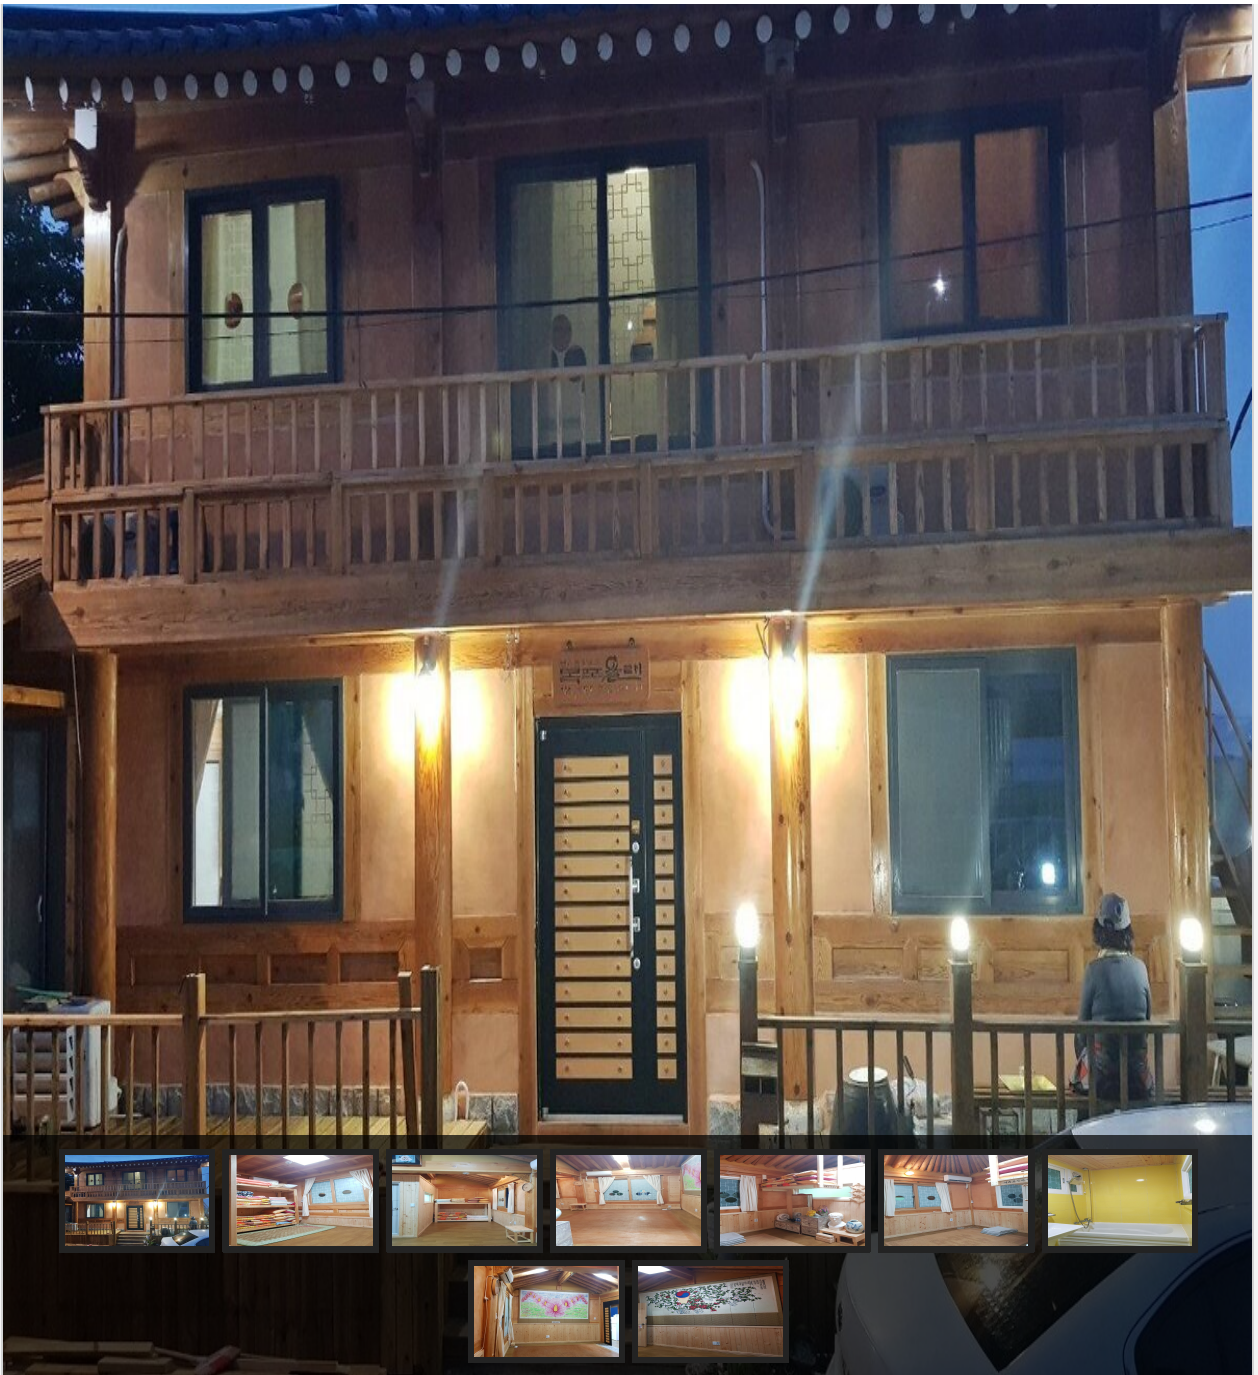

## 목포올레 게스트하우스

📍 주소 열린길 18 (죽교동)  
☎ 전화 010-4191-9772  
♥ 추천 0

입실/퇴실 --시 / --시  
 주차시설 주차시설없음  
 규모 0채 0실 / 총 0명 수용

[관심여행담기](#)
[추천하기](#)

💳 신용카드  
 ☎ 전화예약  
 🍽 조식제공  
 🐾 애완동물

저희는 목포 유달산 조각공원 밑에 자리잡은 전통 한옥 '목포올레 게스트하우스' 입니다.  
 저희는 건강한 황토와 나무로 지은 전통 2층 한옥입니다.  
 주인장 동양화 작품이 각 방에 설치되어 있습니다.  
 목포 시가지와 유달산의 전경이 한눈에 들어옵니다.  
 저희 목포 올레 게스트하우스에 오셔서 편안한 밤 보내시길 바랍니다.