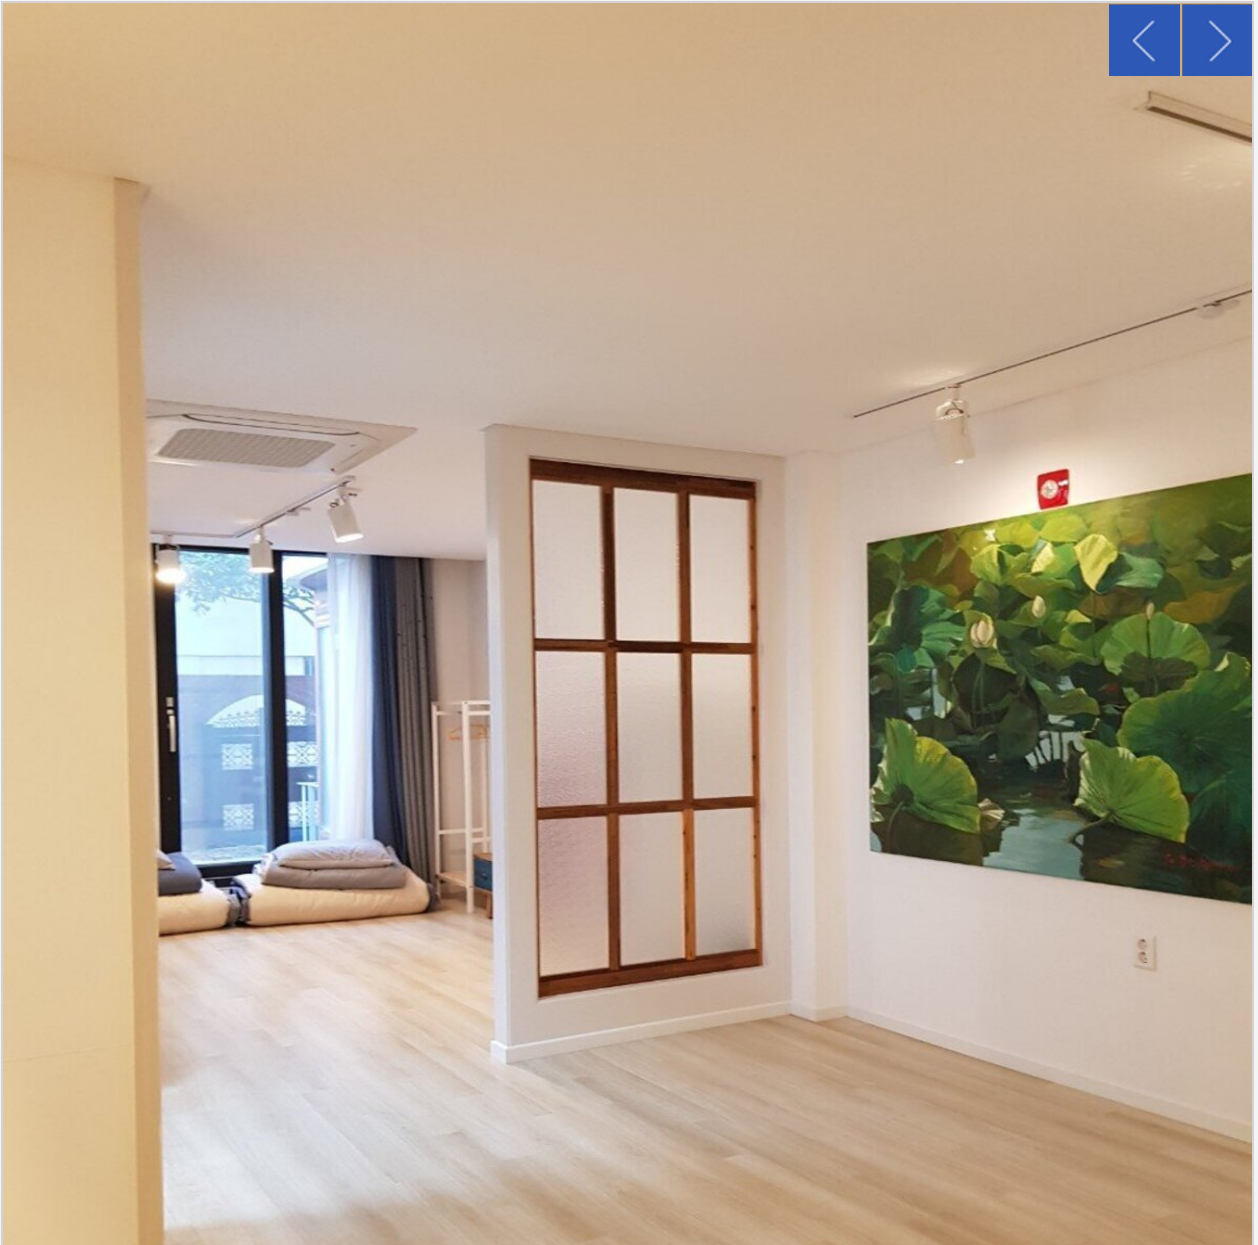

Web Contents

2024년 05월 08일 00시 02분

목차

목차	2
게스트하우스	3
피카소 게스트하우스	3
상세정보	4

피카소 게스트하우스

 주소 호남로64번길 23 (대안동)
 전화 010-8139-5581
 추천 0

입실/퇴실 --시 / --시
 주차시설 주차시설없음
 규모 0채 0실 / 총 0명 수용

[관심여행담기](#)
[추천하기](#)

 신용카드
  전화예약
  조식제공
  애완동물

목포역 앞! (도보로 2분)
 목포 역에서 가장 가까운 콘도형 숙소!
 정원이 있는 제일 럭셔리 갤러리 하우스!
 넓은 객실, 각 객실별 화장실 및 주방
 갤러리, 정원, 카페, 도자기 공방
 원목가구와 최고급 침구, 파우더룸과 주방이 있는
 콘도형 럭셔리 하우스입니다.

객실 및 건물 전체에서 예술작품을 감상하실 수 있고
 100년이 넘는 정원에서 새소리를 들으며 쉴 수 있습니다.
 예술작품과 정원을 감상하며 우리의 삶에 휴식을
 주는 것은 어떨까요?