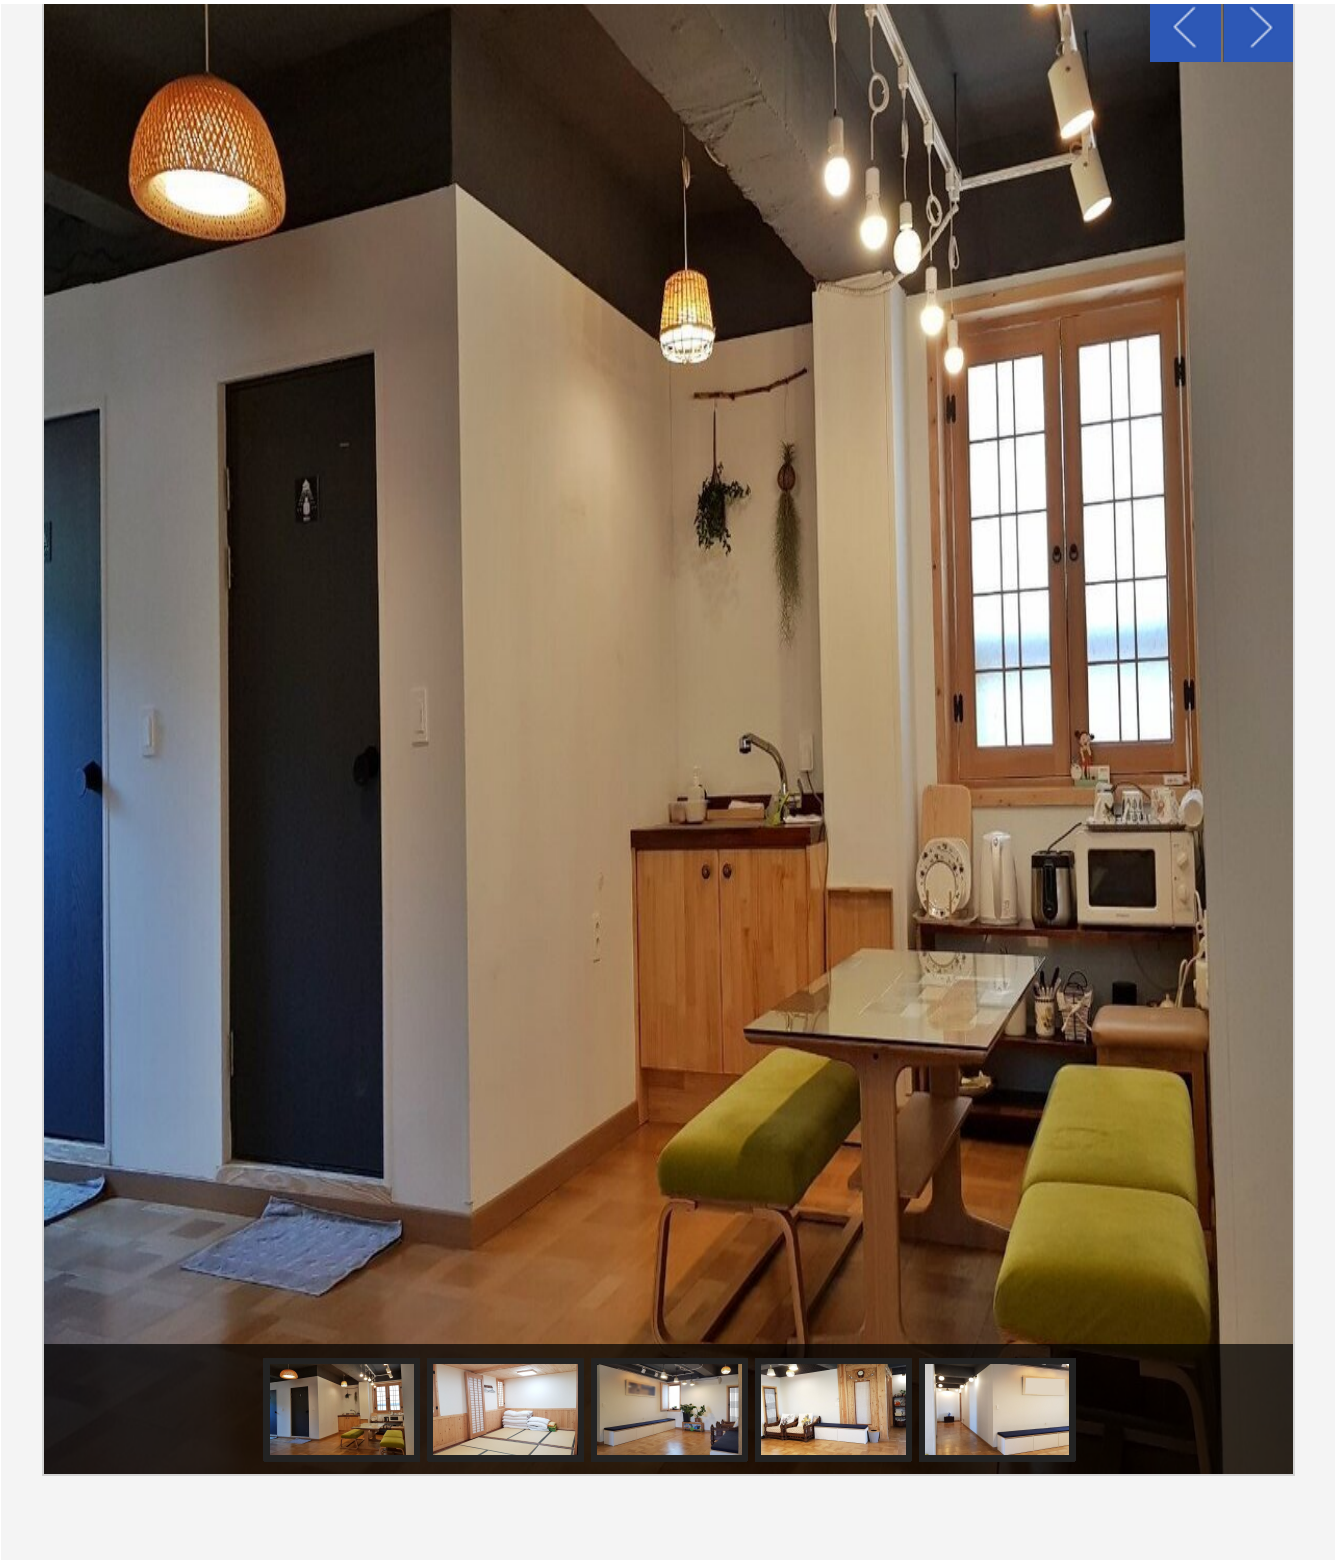

💳 신용카드 ☎ 전화예약 🍱 조식제공 🐾 애완동물

저희 게스트하우스는 걸어서 목포역까지 10분, 여객선 터미널까지 7분이 걸리는 최고의 교통 입지이며 주변에 카페와 맛집이 즐비한 hot spot 으로 부상하고 있습니다.

일본 직수입으로 만든 다다미방과 편백으로 벽을 장식하여 쾌적하고 멋스러운 저팬 스타일을 가지고 있습니다.

무엇보다 한번 숙박하신 고객님들이 재 예약률이 높은 만큼 최상의 서비스로 접대하고 있으며, "한번 머문 손님은 평생의 고객이다" 라는 마인드로 운영하고 있으니 많은 이용 부탁드립니다.
(독채로 사용 가능합니다)